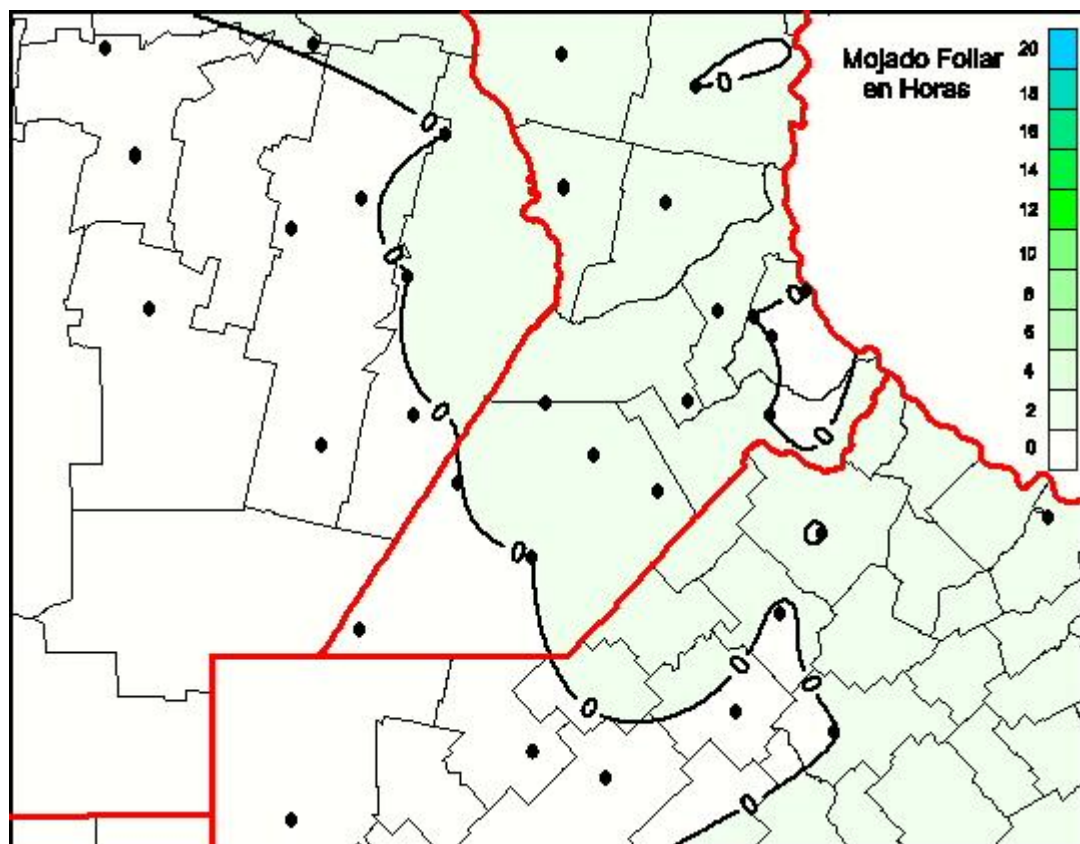

## Humedad de Hoja

Mapa de humedad de hoja de las las últimas 24 horas.  
(Desde las 8:00AM hasta las 8:00AM). Se actualiza a las 10:00hs.