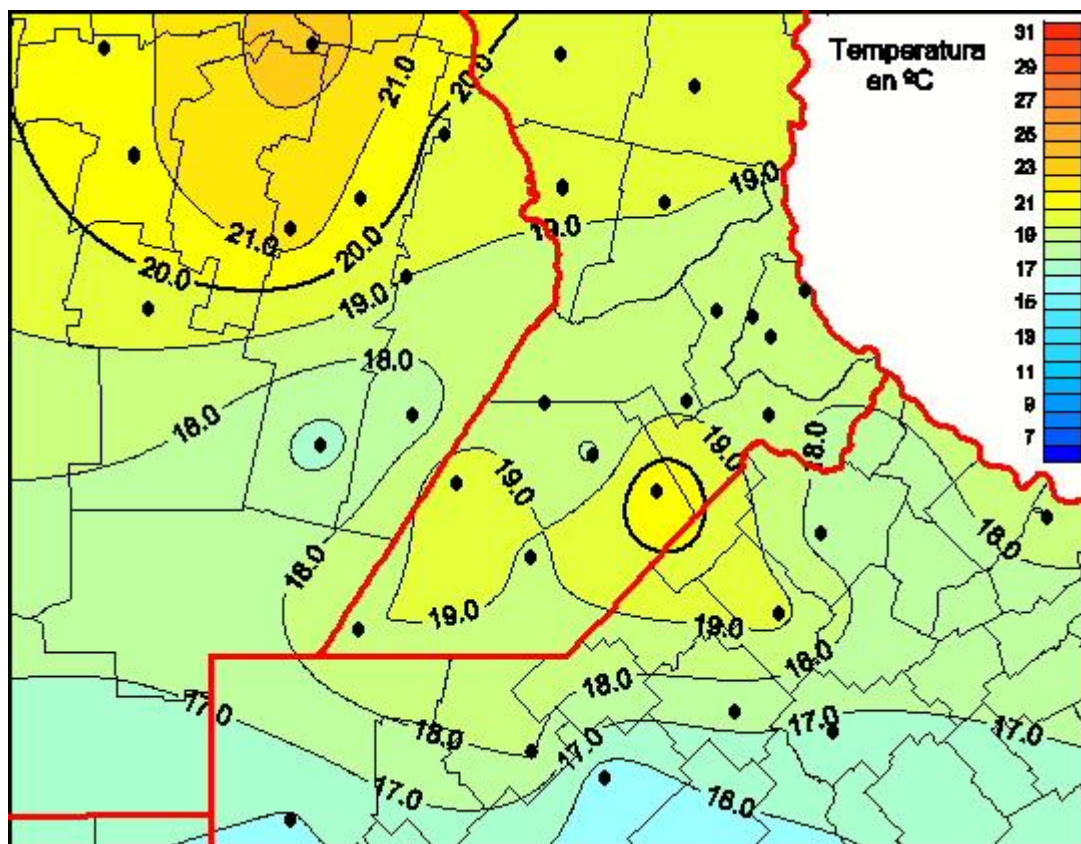

## Temperaturas Medias

Mapa de temperaturas medias de las últimas 24 horas.  
(Desde las 8:00AM hasta las 8:00AM). Se actualiza a las 10:00hs.