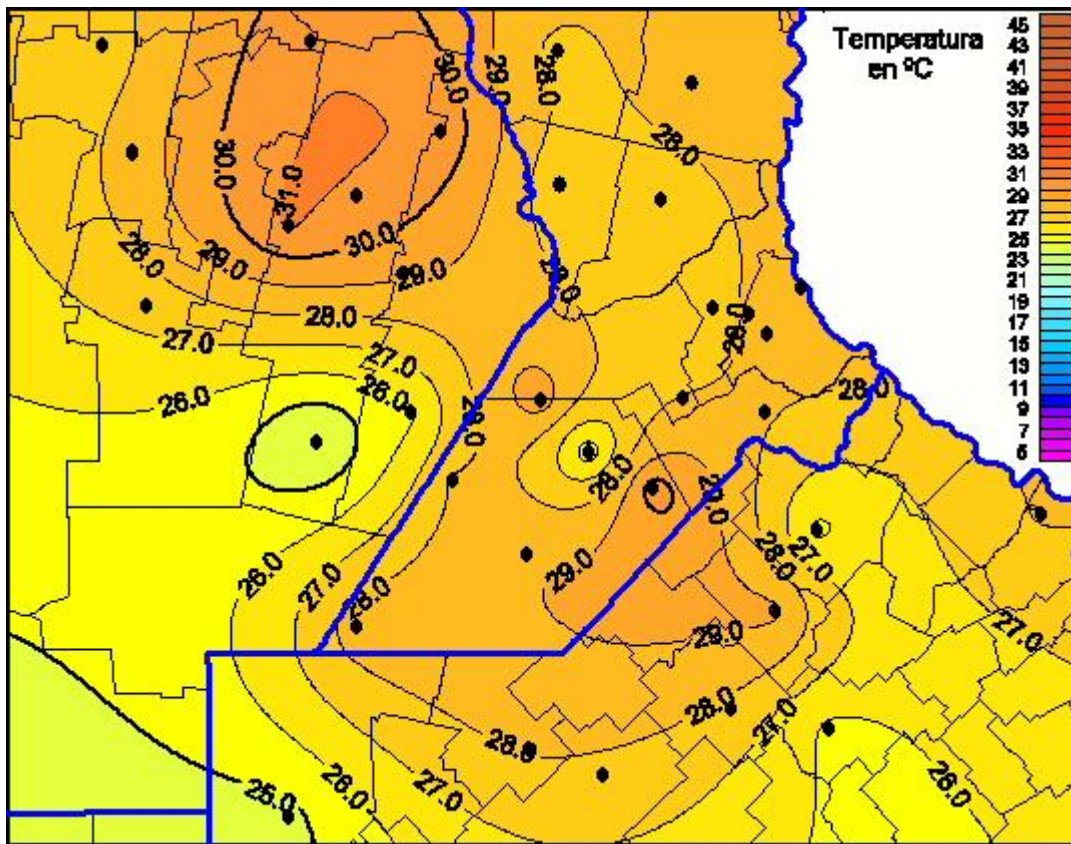

Temperaturas Máximas

Mapa de temperaturas máximas de las últimas 24 horas.
(Desde las 8:00AM hasta las 8:00AM). Se actualiza a las 10:00hs.