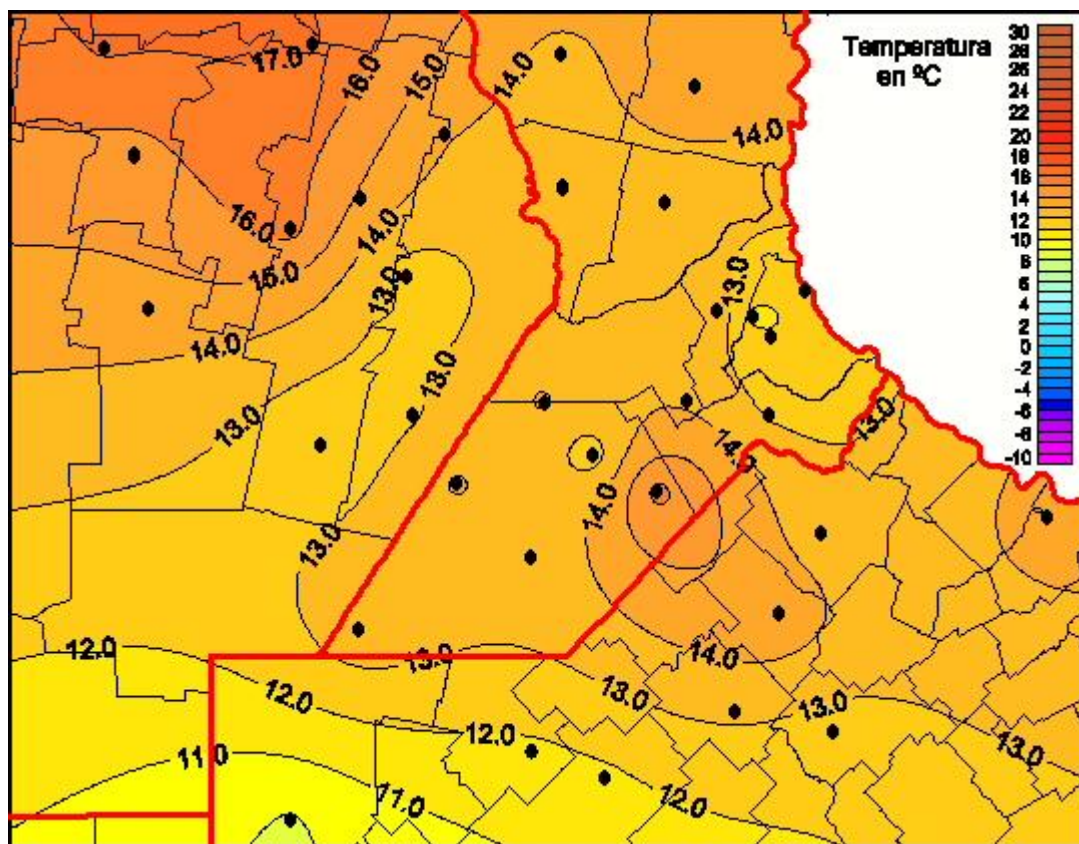

Temperaturas Mínimas

Mapa de temperaturas mínimas de las las últimas 24 horas.
(Desde las 8:00AM hasta las 8:00AM). Se actualiza a las 10:00hs.