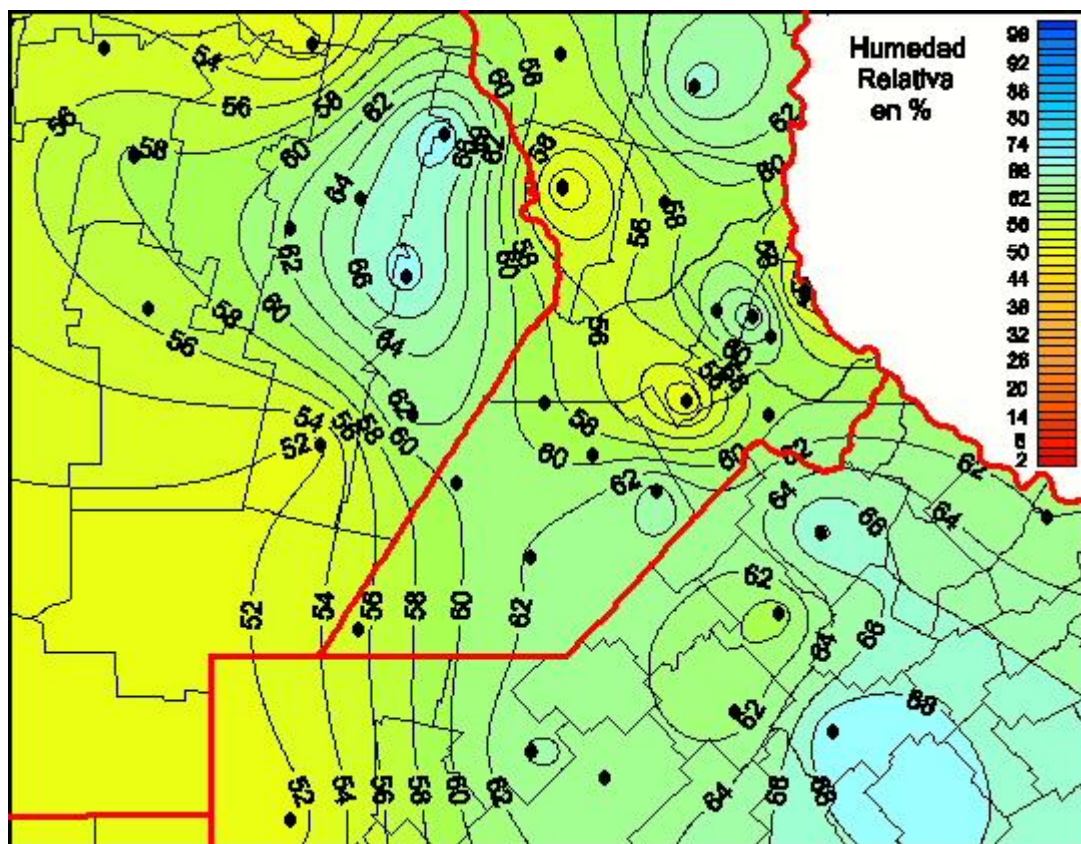

Humedad Relativa

Mapa de humedad relativa de las últimas 24 horas.
(Desde las 8:00AM hasta las 8:00AM). Se actualiza a las 10:00hs.