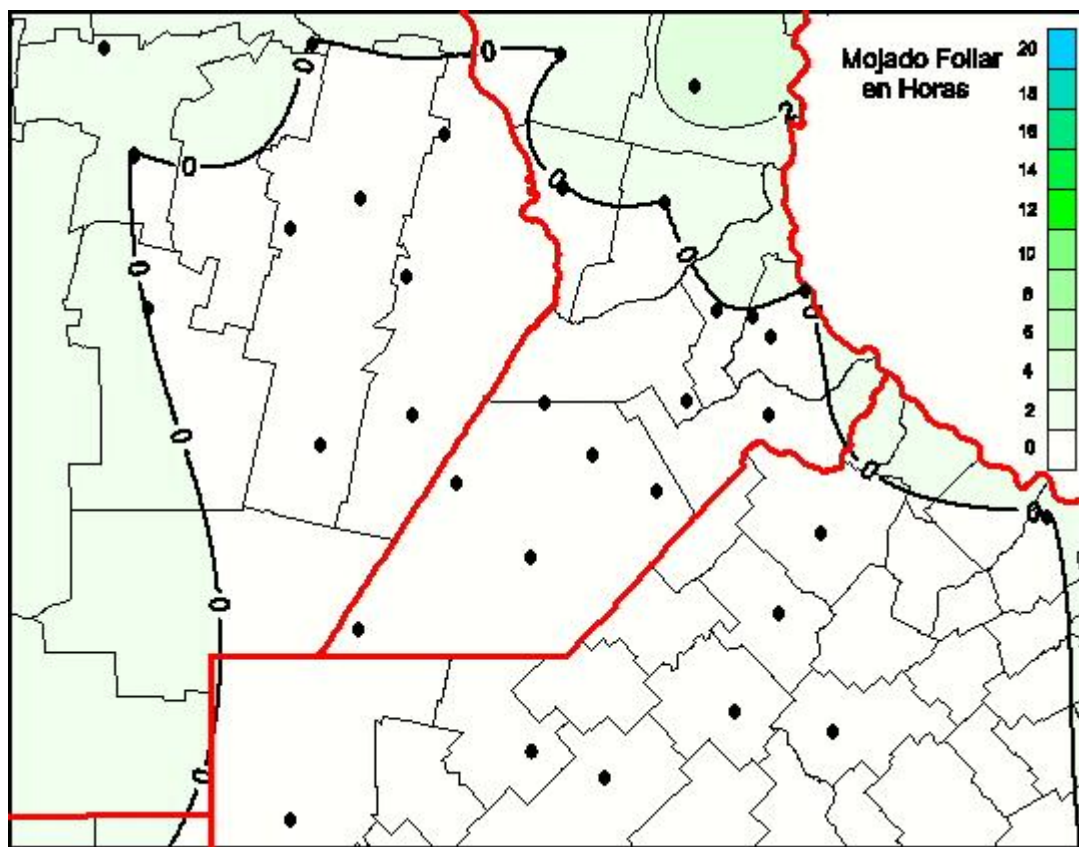

Humedad de Hoja

Mapa de humedad de hoja de las las últimas 24 horas.
(Desde las 8:00AM hasta las 8:00AM). Se actualiza a las 10:00hs.