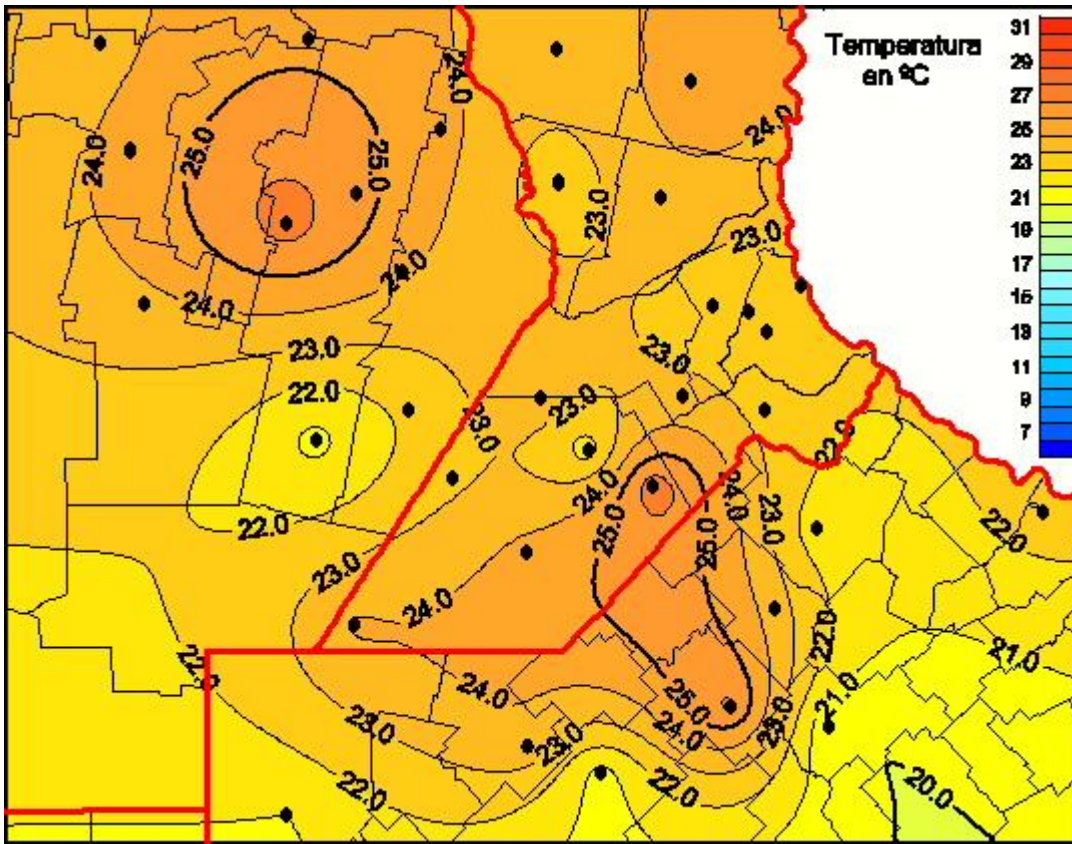

Temperaturas Medias

Mapa de temperaturas medias de las últimas 24 horas.
(Desde las 8:00AM hasta las 8:00AM). Se actualiza a las 10:00hs.