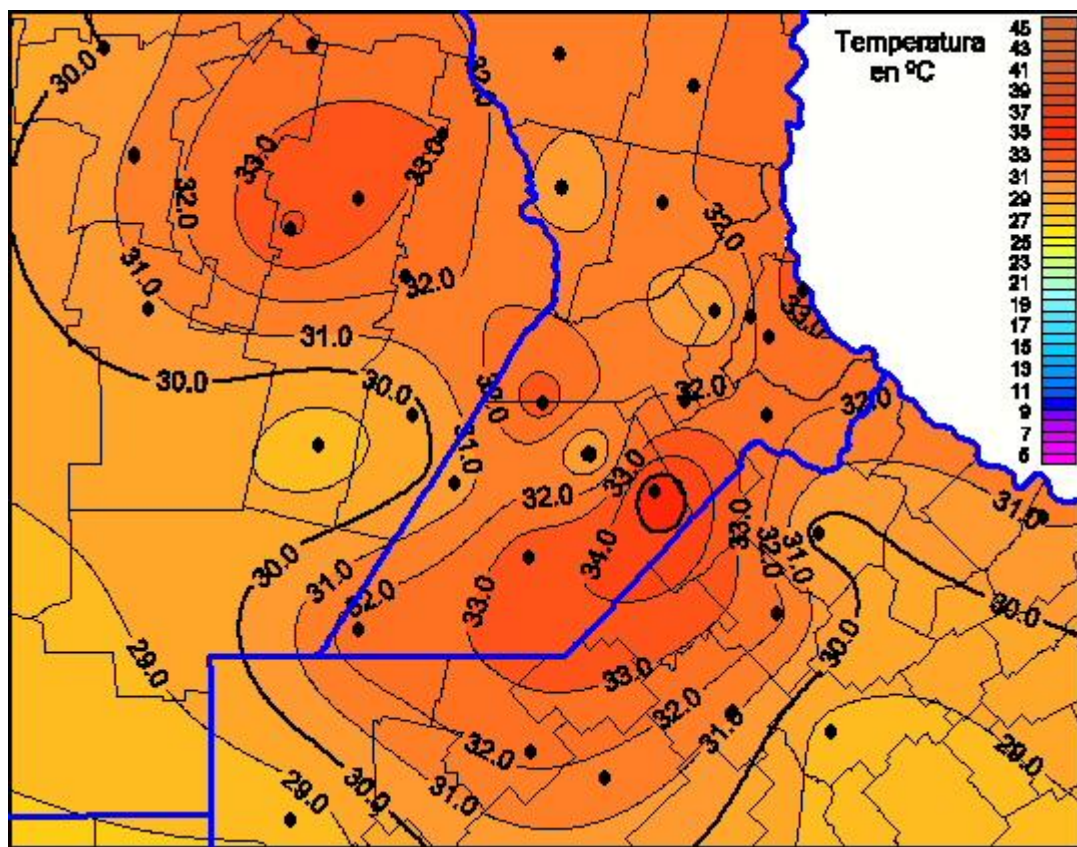

Temperaturas Máximas

Mapa de temperaturas máximas de las últimas 24 horas.
(Desde las 8:00AM hasta las 8:00AM). Se actualiza a las 10:00hs.