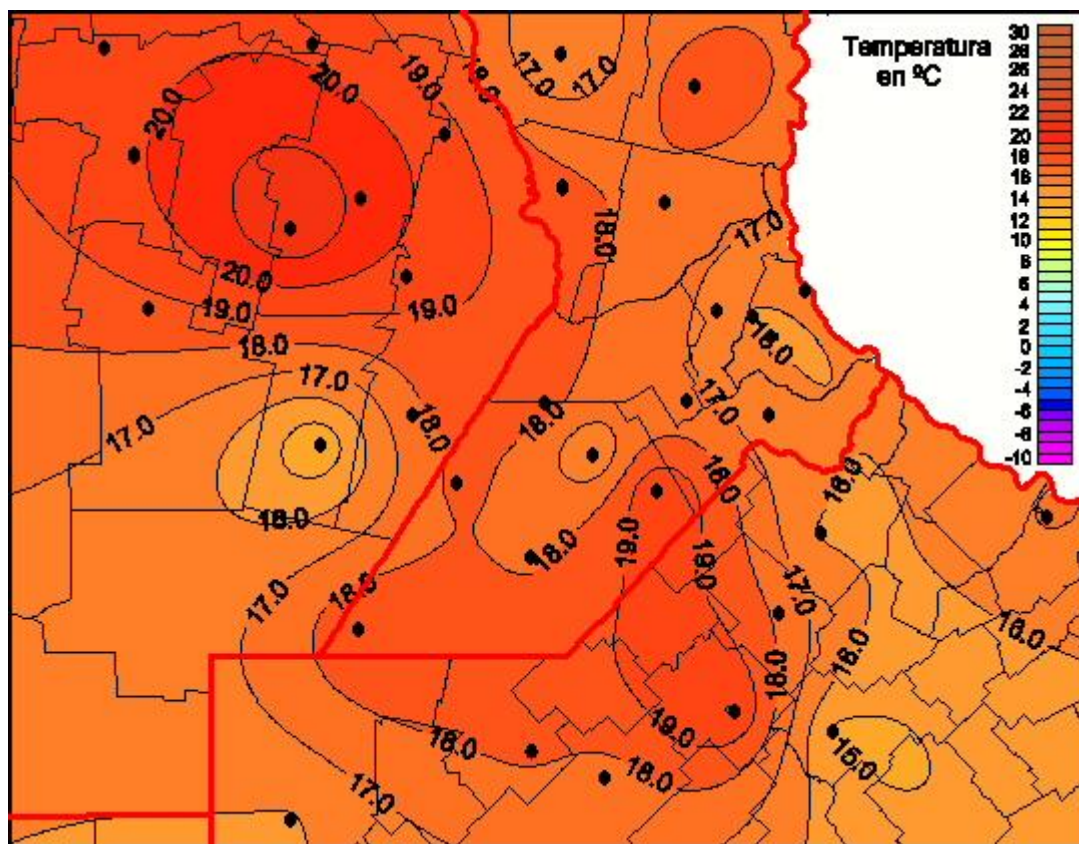

Temperaturas Mínimas

Mapa de temperaturas mínimas de las las últimas 24 horas.
(Desde las 8:00AM hasta las 8:00AM). Se actualiza a las 10:00hs.