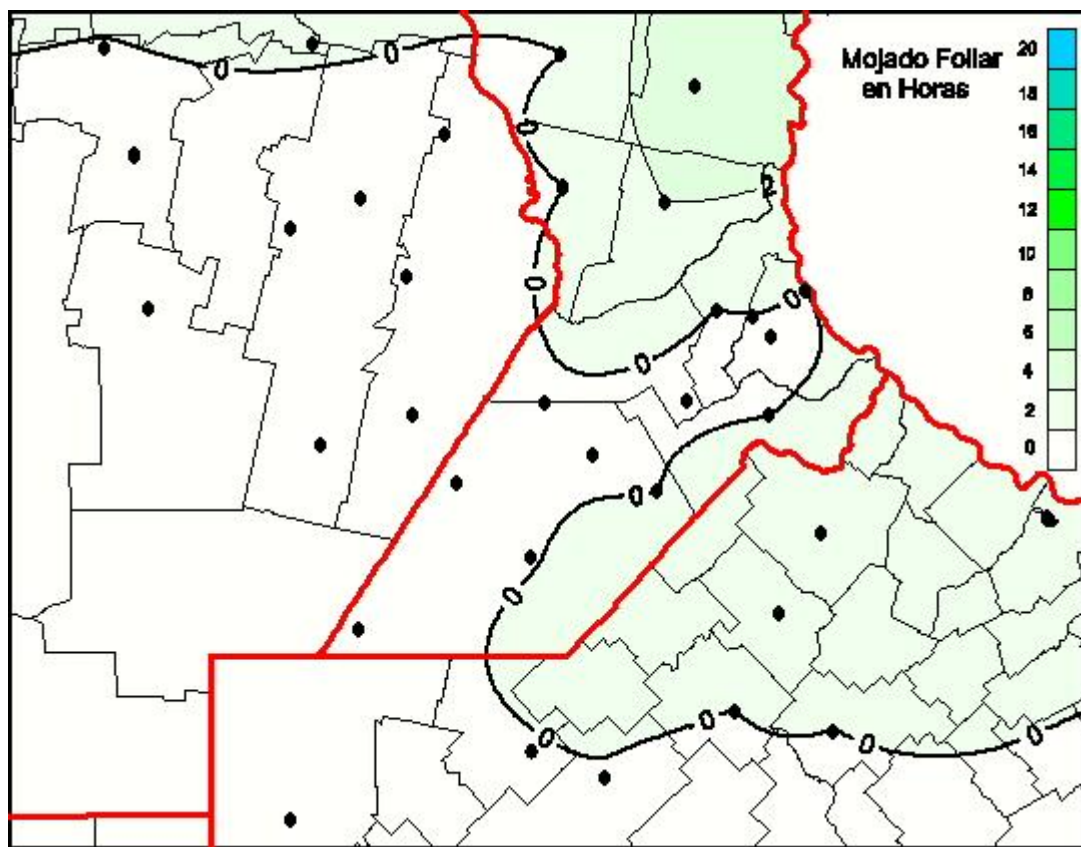

## Humedad de Hoja

Mapa de humedad de hoja de las las últimas 24 horas.  
(Desde las 8:00AM hasta las 8:00AM). Se actualiza a las 10:00hs.