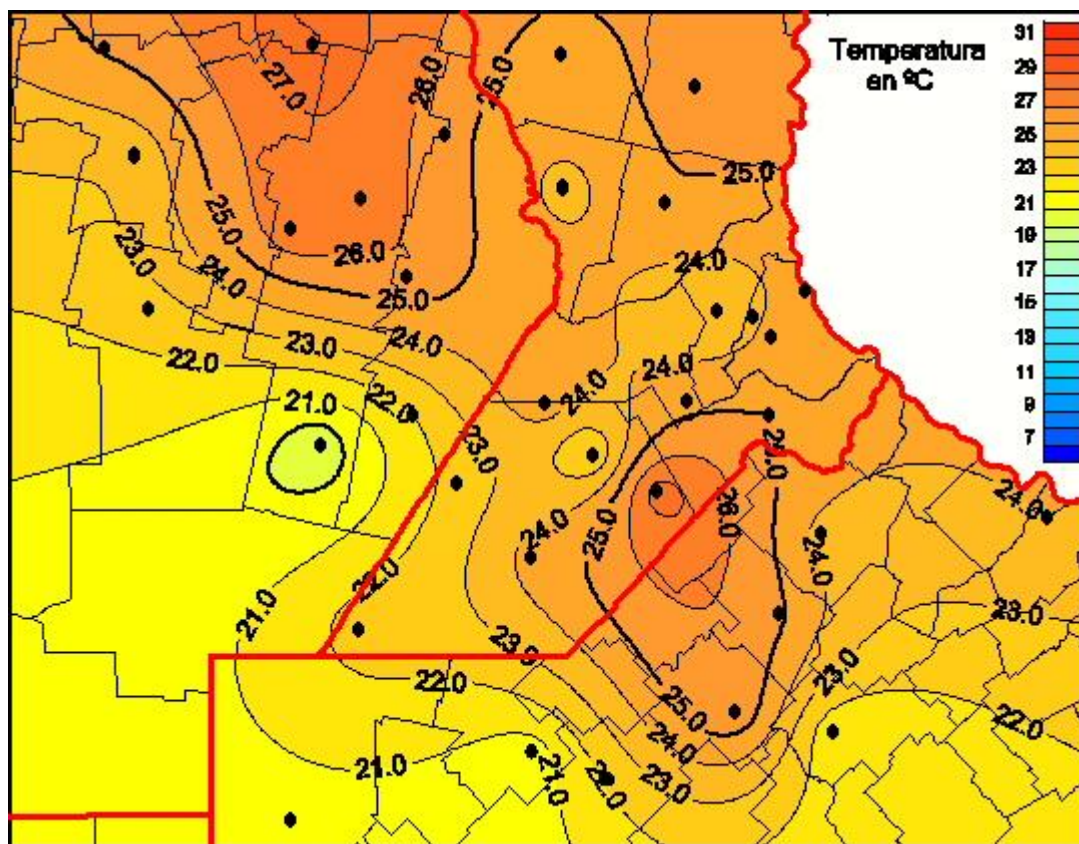

Temperaturas Medias

Mapa de temperaturas medias de las últimas 24 horas.
(Desde las 8:00AM hasta las 8:00AM). Se actualiza a las 10:00hs.