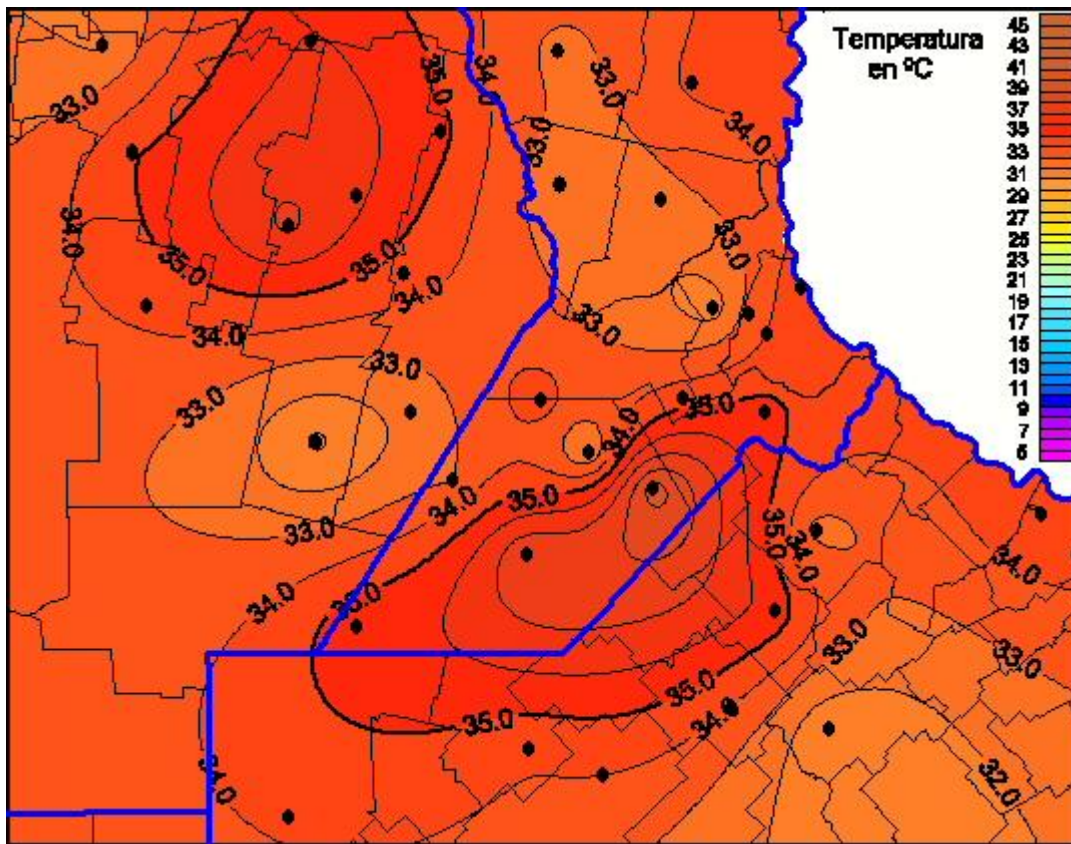

## Temperaturas Máximas

Mapa de temperaturas máximas de las últimas 24 horas.  
(Desde las 8:00AM hasta las 8:00AM). Se actualiza a las 10:00hs.