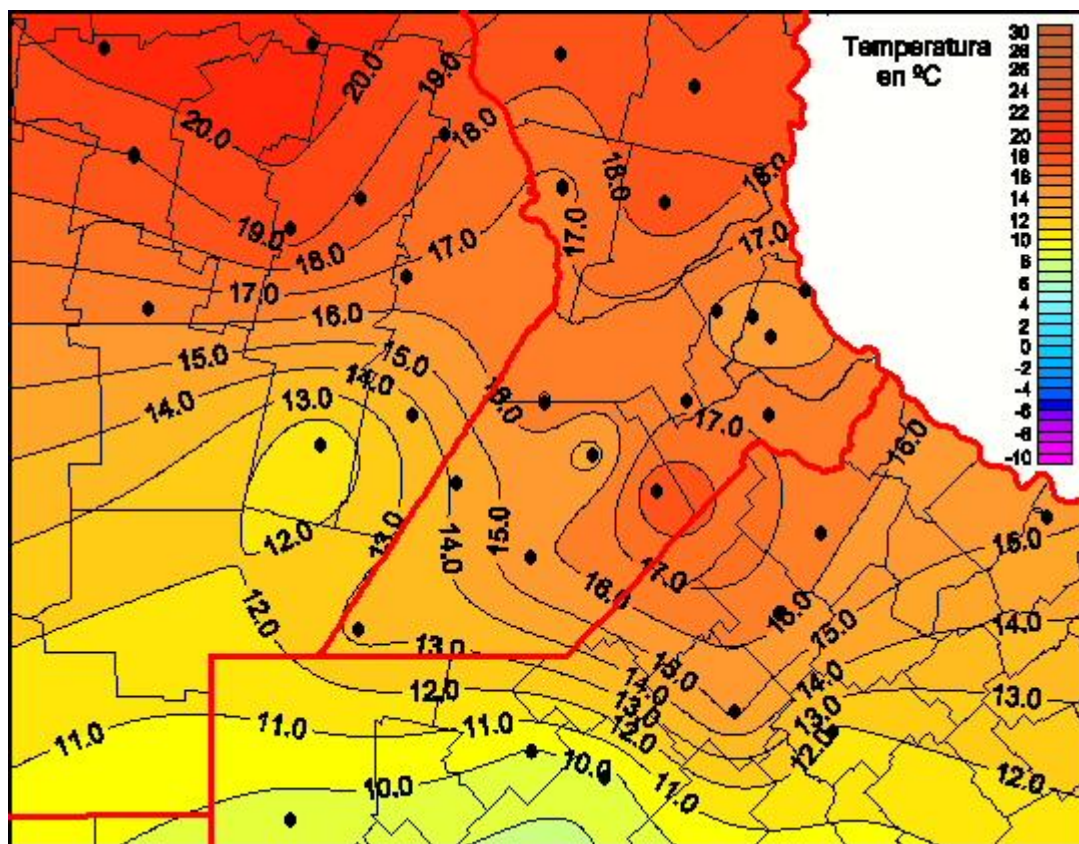

Temperaturas Mínimas

Mapa de temperaturas mínimas de las las últimas 24 horas.
(Desde las 8:00AM hasta las 8:00AM). Se actualiza a las 10:00hs.