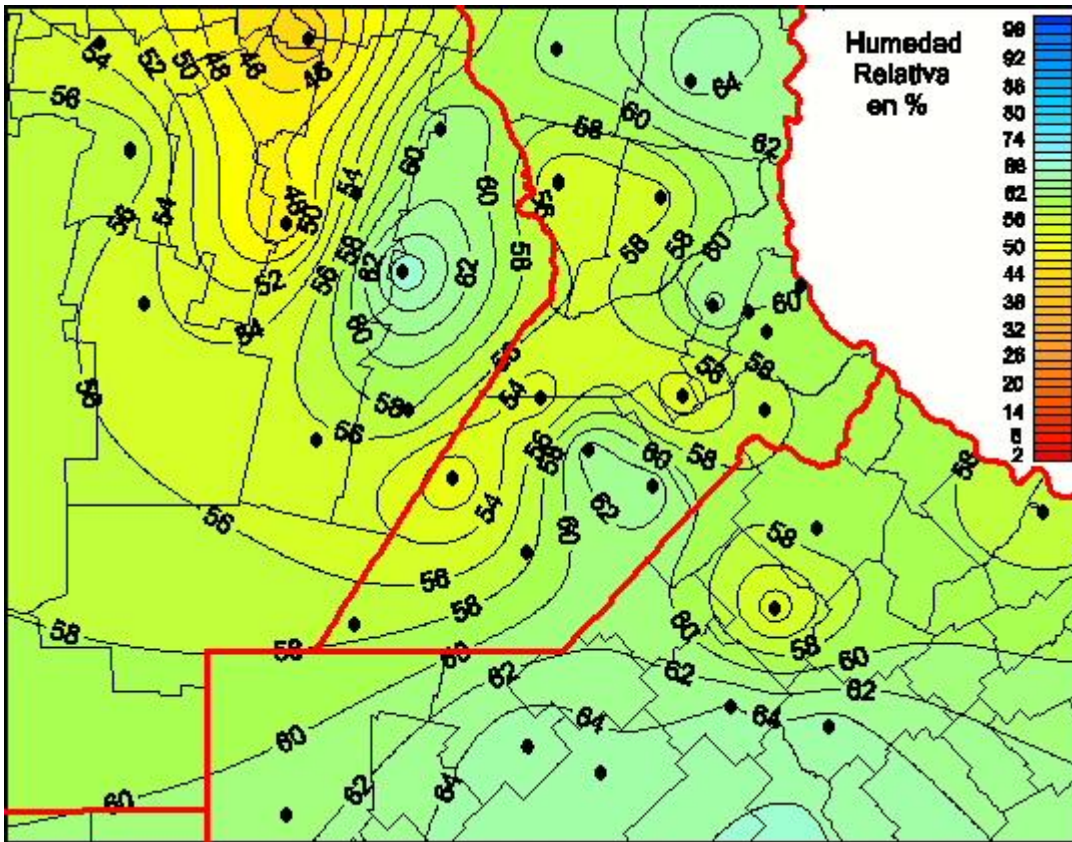

Humedad Relativa

Mapa de humedad relativa de las últimas 24 horas.
(Desde las 8:00AM hasta las 8:00AM). Se actualiza a las 10:00hs.