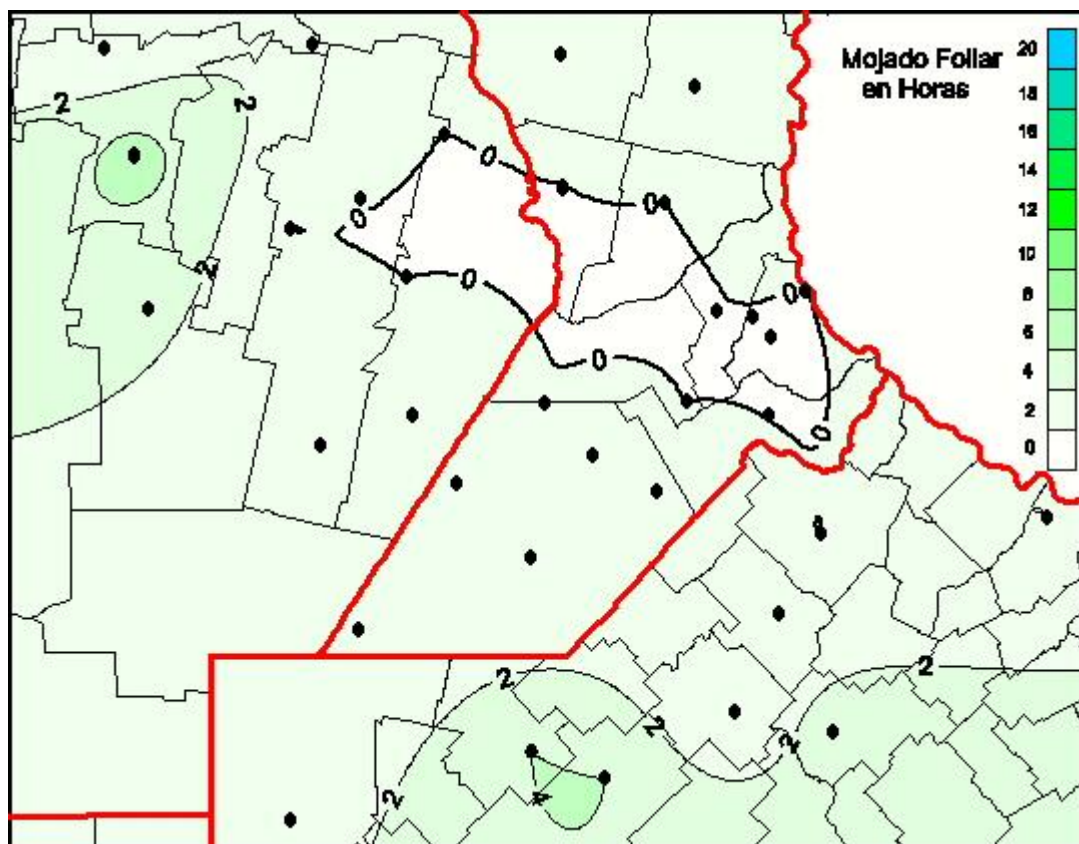

Humedad de Hoja

Mapa de humedad de hoja de las las últimas 24 horas.
(Desde las 8:00AM hasta las 8:00AM). Se actualiza a las 10:00hs.