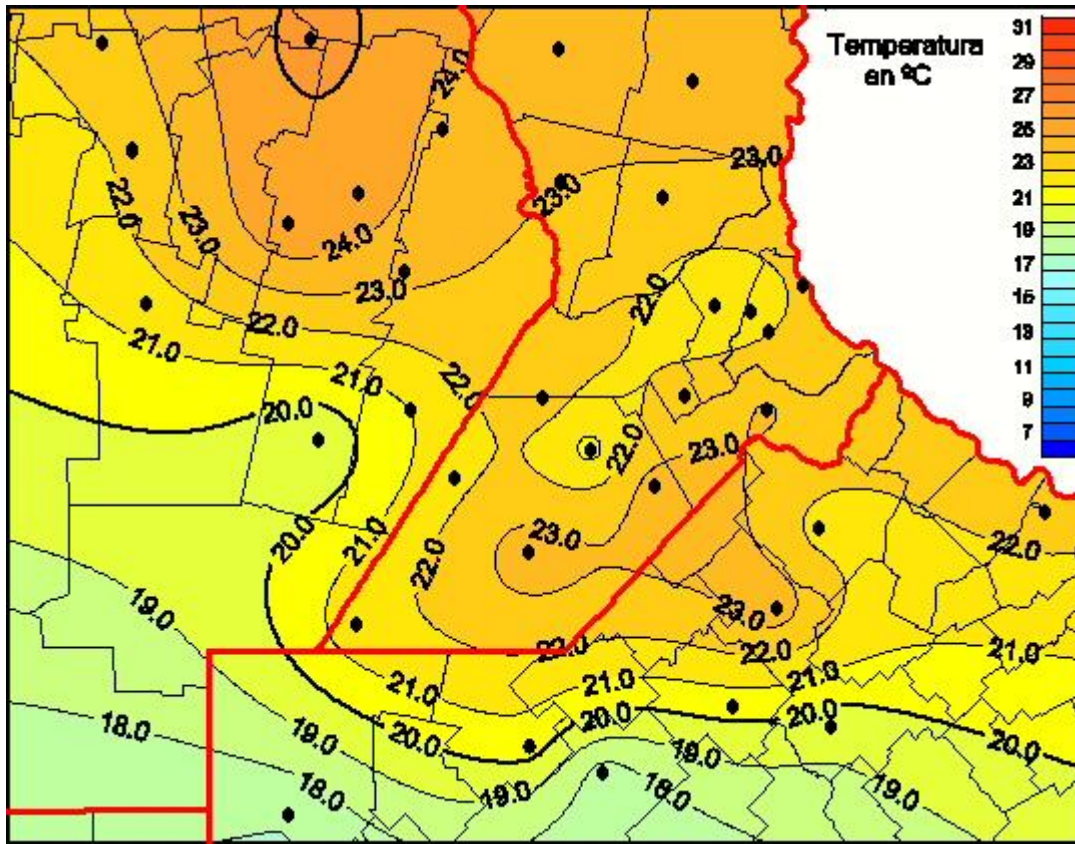

Temperaturas Medias

Mapa de temperaturas medias de las últimas 72 horas.
(Desde las 8:00AM hasta las 8:00AM). Se actualiza a las 10:00hs.