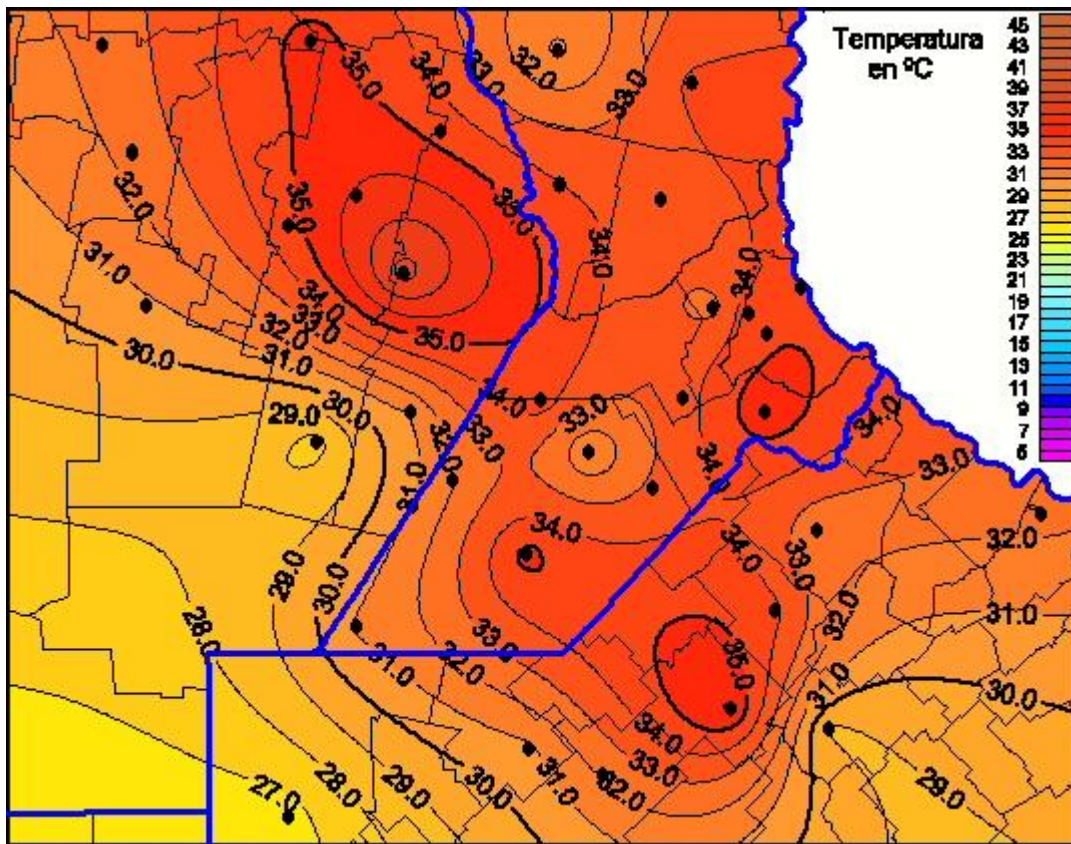

## Temperaturas Máximas

Mapa de temperaturas máximas de las últimas 72 horas.  
(Desde las 8:00AM hasta las 8:00AM). Se actualiza a las 10:00hs.