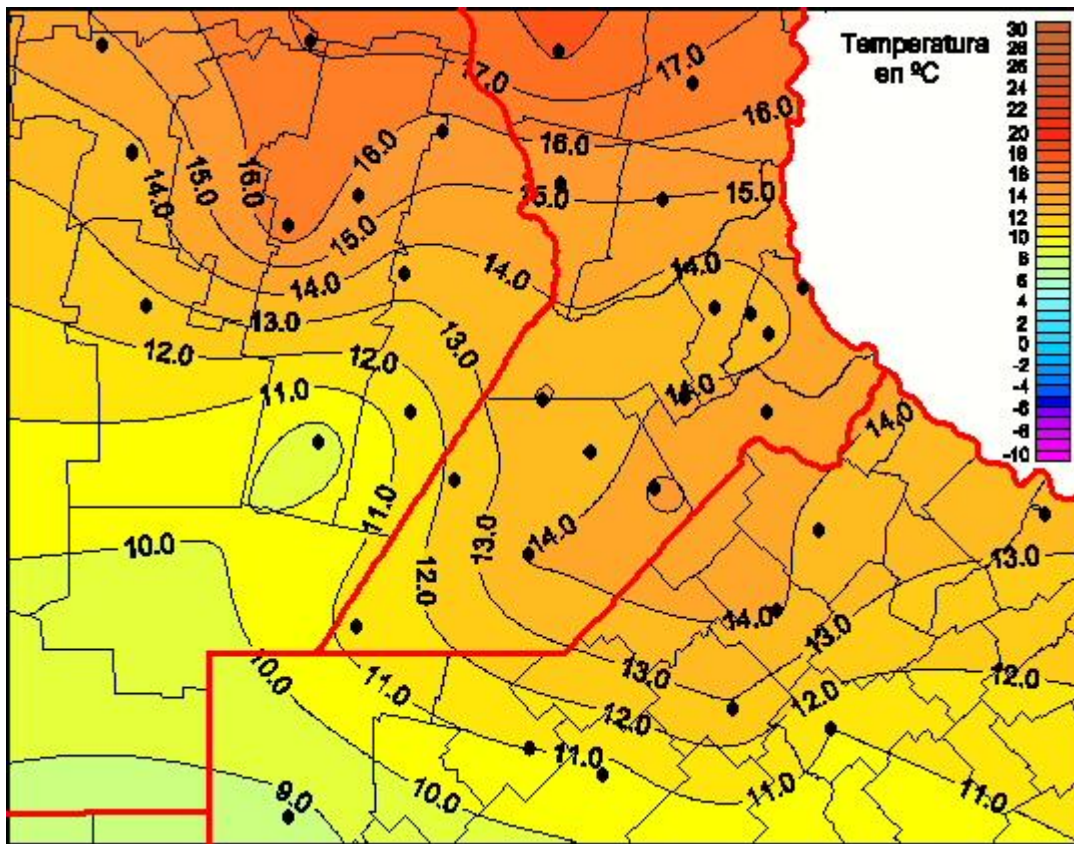

## Temperaturas Mínimas

Mapa de temperaturas mínimas de las últimas 72 horas.  
(Desde las 8:00AM hasta las 8:00AM). Se actualiza a las 10:00hs.