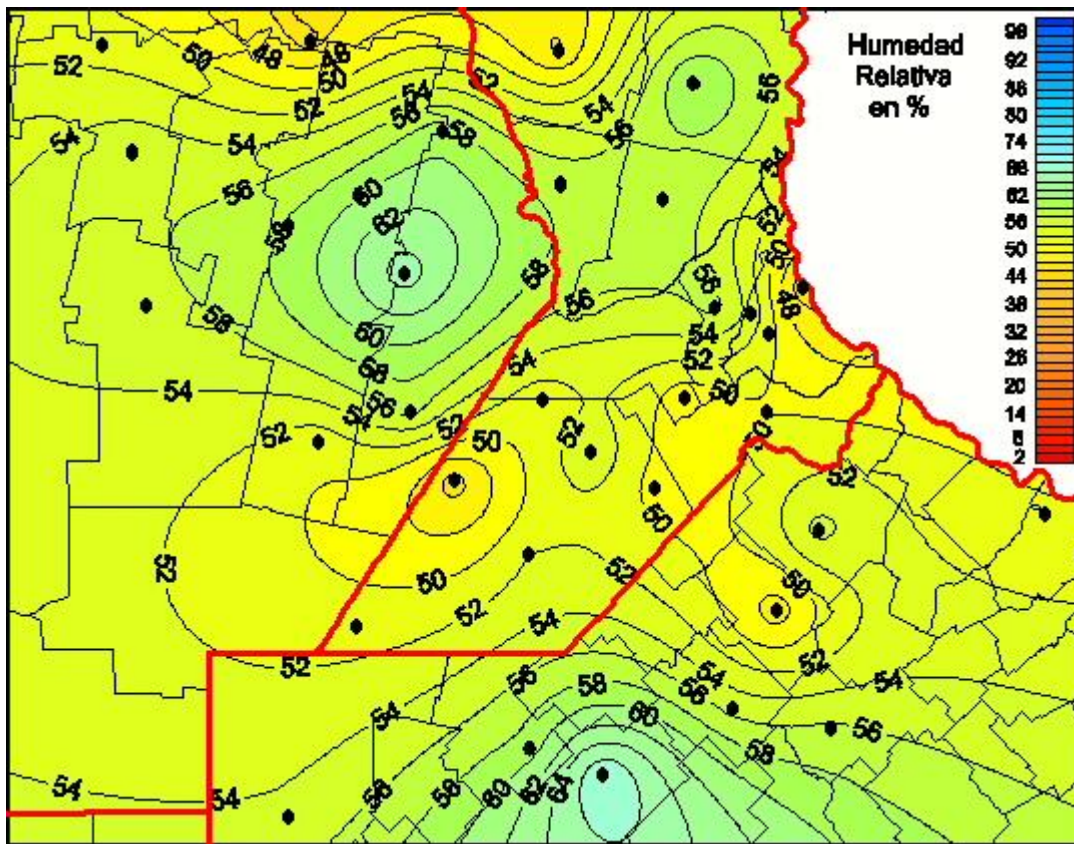

Humedad Relativa

Mapa de humedad relativa de las últimas 72 horas.
(Desde las 8:00AM hasta las 8:00AM). Se actualiza a las 10:00hs.