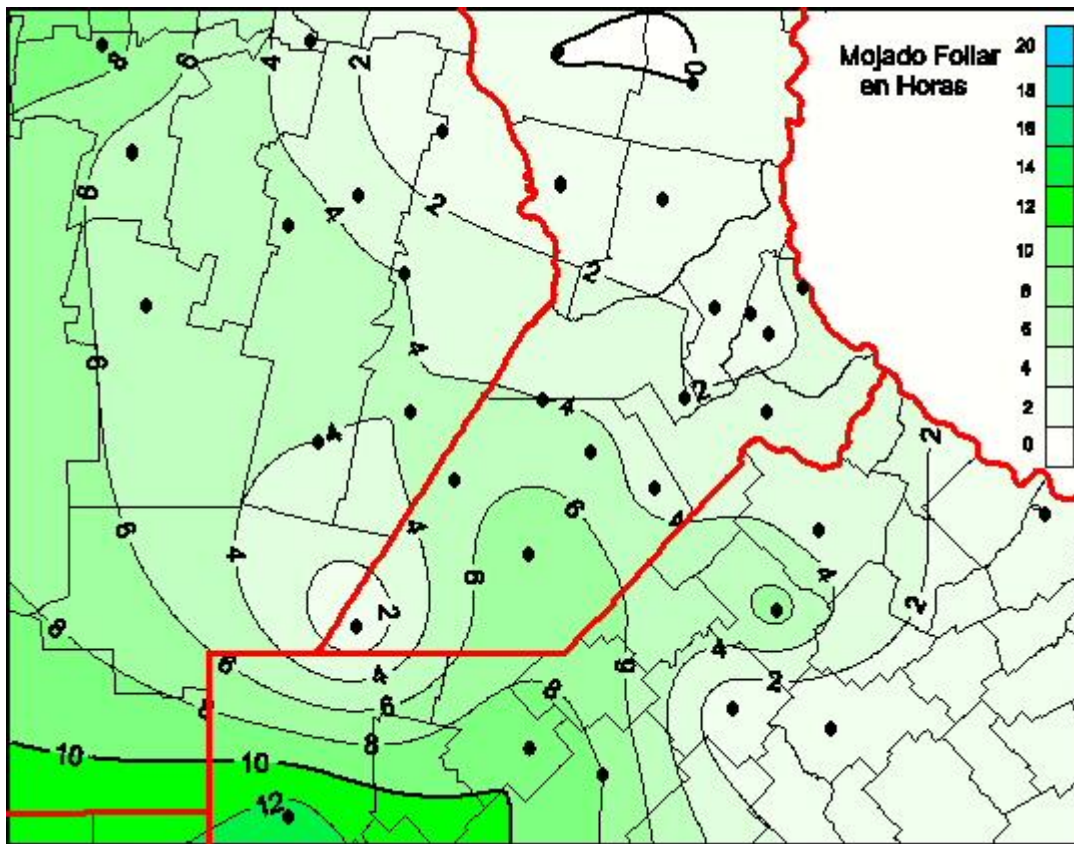

Humedad de Hoja

Mapa de humedad de hoja de las últimas 72 horas.
(Desde las 8:00AM hasta las 8:00AM). Se actualiza a las 10:00hs.