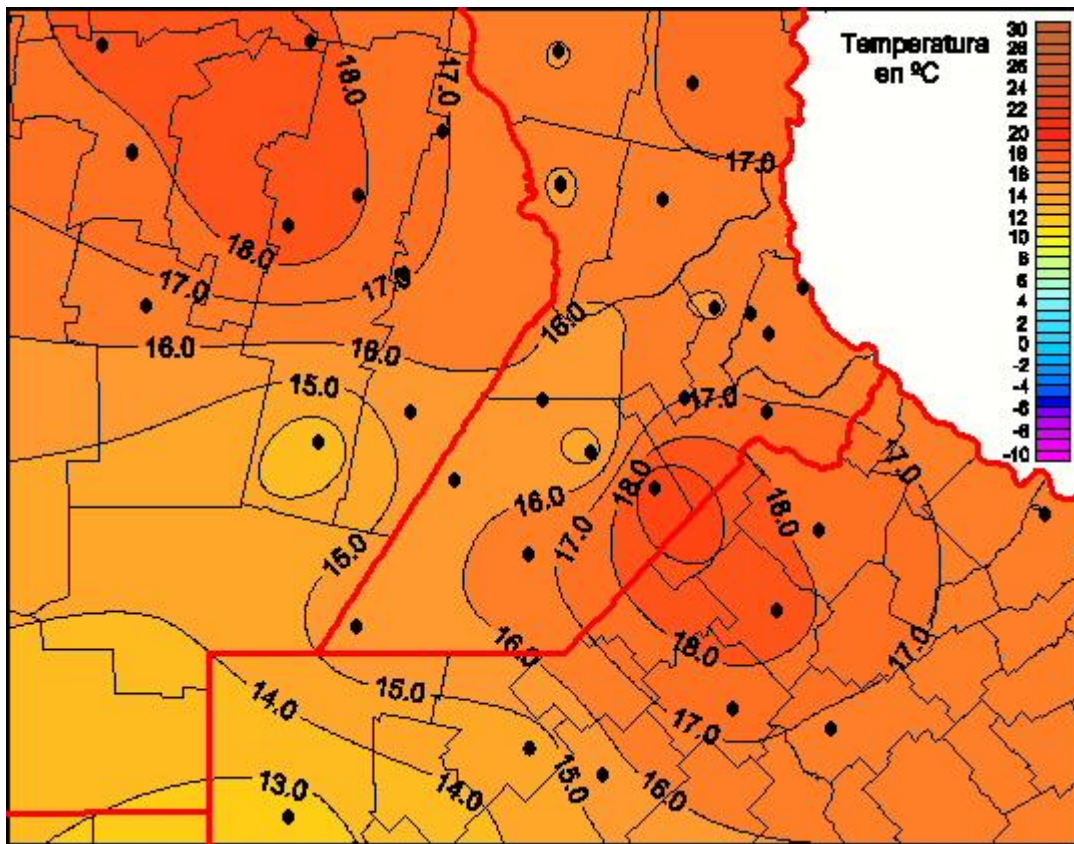

Temperaturas Mínimas

Mapa de temperaturas mínimas de las las últimas 24 horas.
(Desde las 8:00AM hasta las 8:00AM). Se actualiza a las 10:00hs.