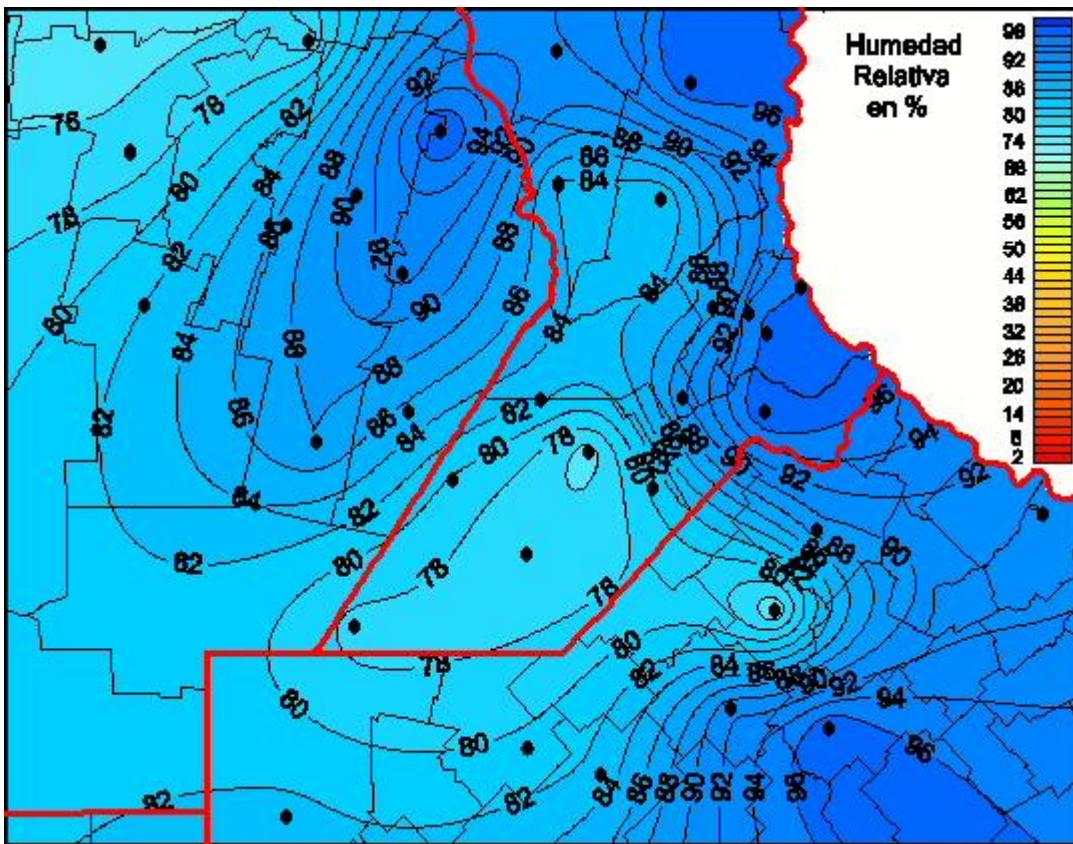

Humedad Relativa

Mapa de humedad relativa de las últimas 24 horas.
(Desde las 8:00AM hasta las 8:00AM). Se actualiza a las 10:00hs.