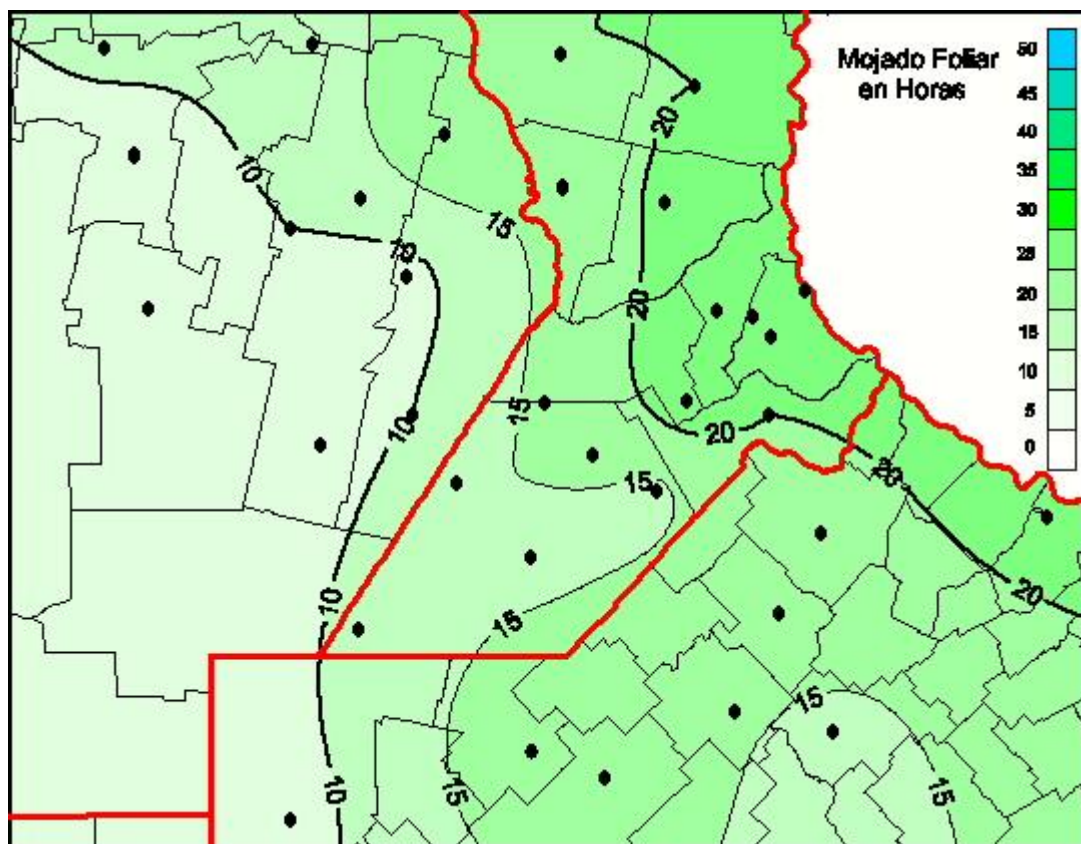

Humedad de Hoja

Mapa de humedad de hoja de las últimas 24 horas.
(Desde las 8:00AM hasta las 8:00AM). Se actualiza a las 10:00hs.