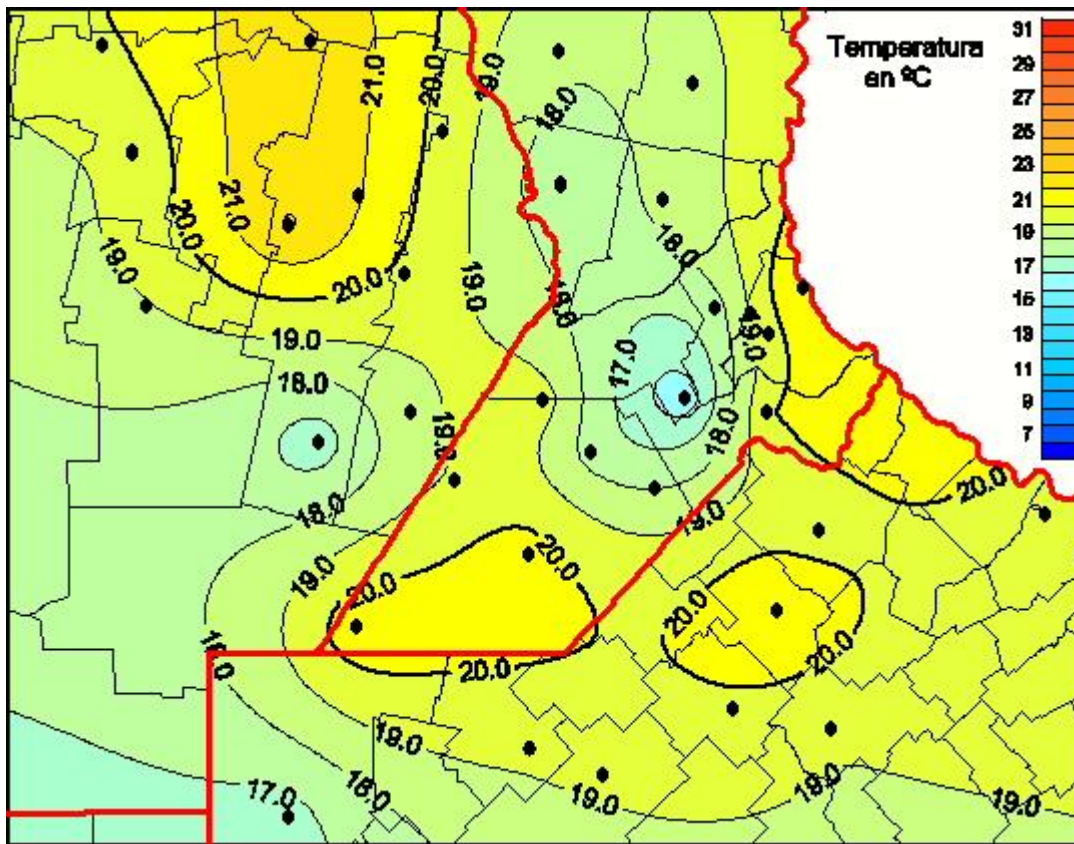

# Temperaturas Medias

Mapa de temperaturas medias de las últimas 24 horas.  
(Desde las 8:00AM hasta las 8:00AM). Se actualiza a las 10:00hs.