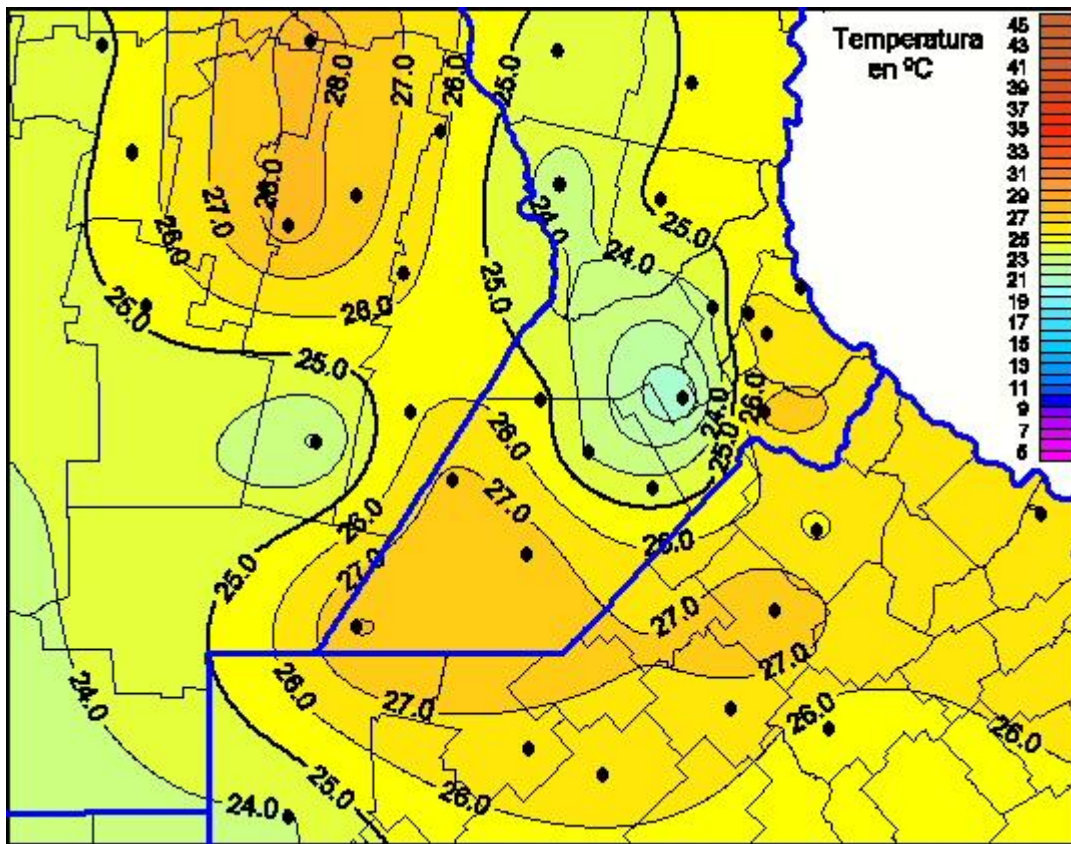

Temperaturas Máximas

Mapa de temperaturas máximas de las últimas 24 horas.
(Desde las 8:00AM hasta las 8:00AM). Se actualiza a las 10:00hs.