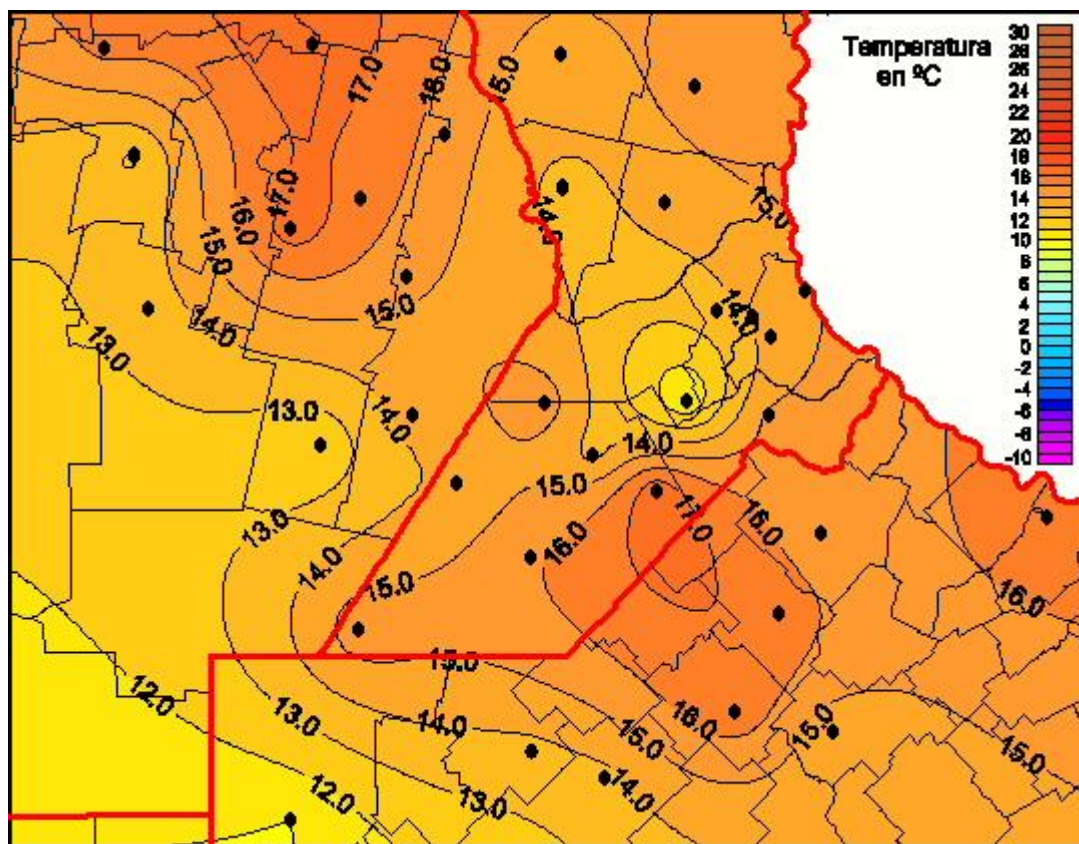

## Temperaturas Mínimas

Mapa de temperaturas mínimas de las las últimas 24 horas.  
(Desde las 8:00AM hasta las 8:00AM). Se actualiza a las 10:00hs.