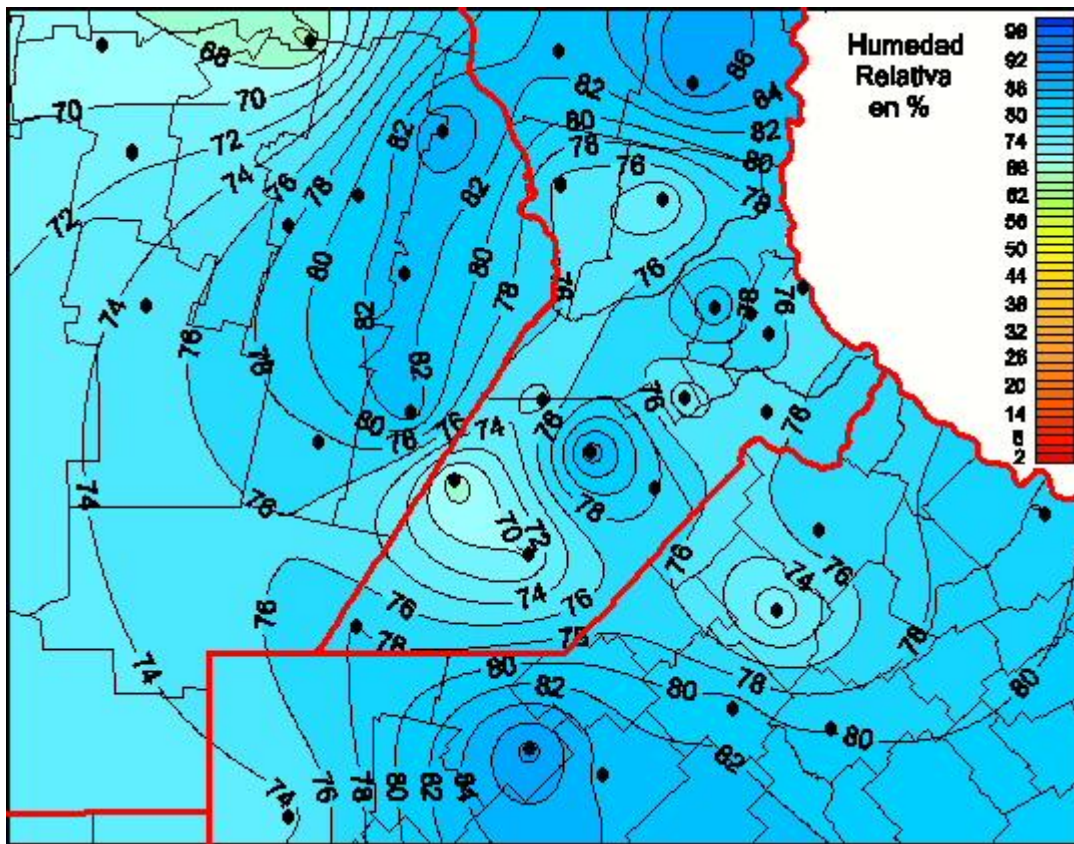

Humedad Relativa

Mapa de humedad relativa de las las últimas 24 horas.
(Desde las 8:00AM hasta las 8:00AM). Se actualiza a las 10:00hs.