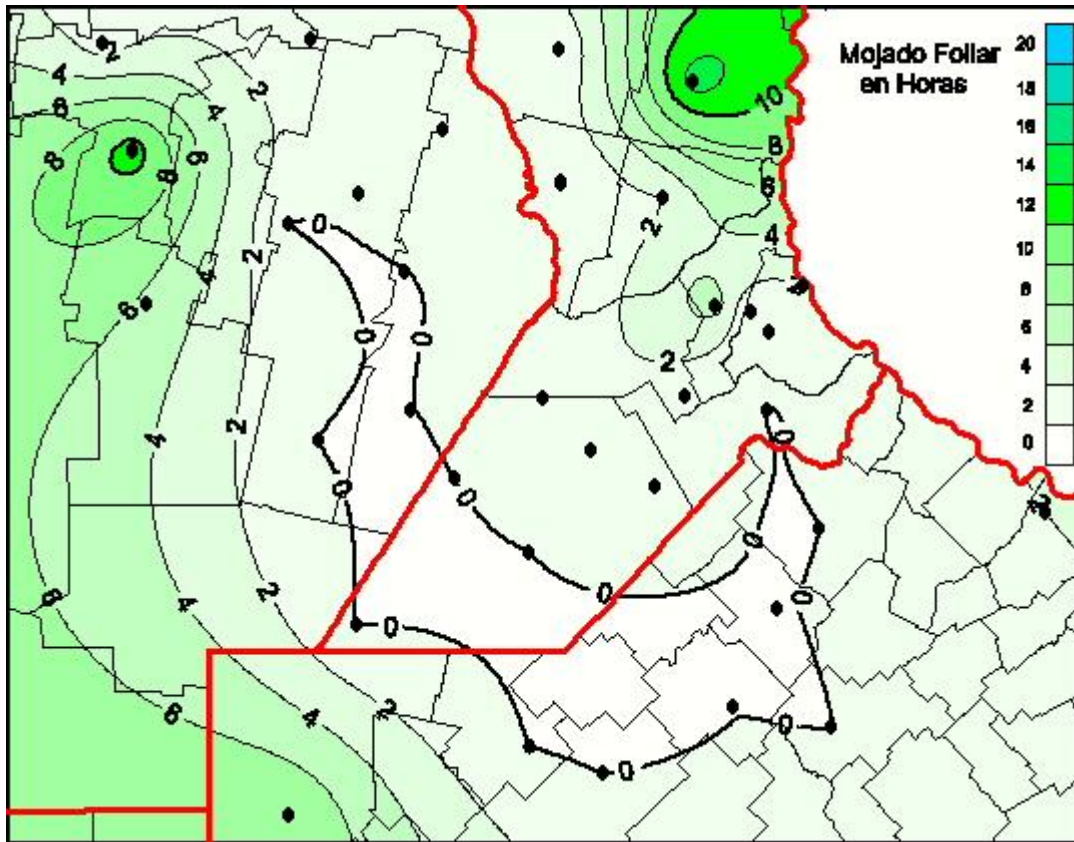

## Humedad de Hoja

Mapa de humedad de hoja de las las últimas 24 horas.  
(Desde las 8:00AM hasta las 8:00AM). Se actualiza a las 10:00hs.