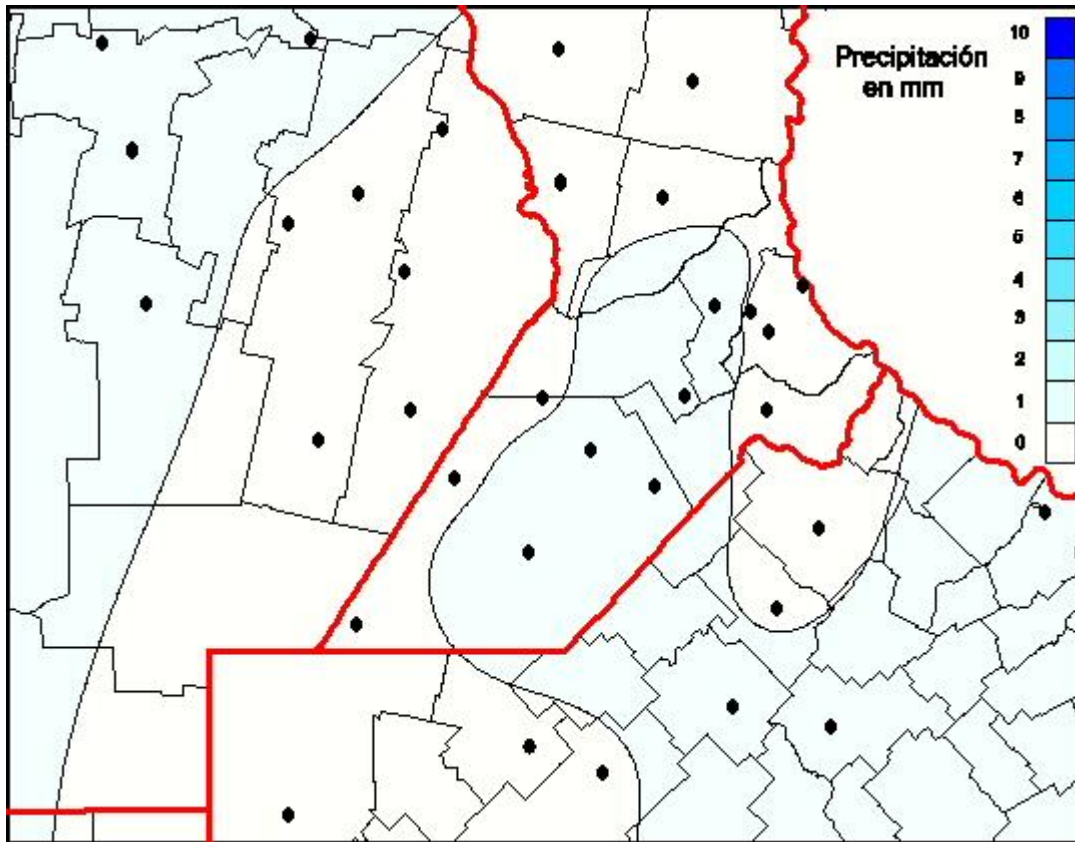

Lluvias

Mapa de precipitación acumulada en las últimas 24 horas.
(Desde las 8:00AM hasta las 8:00AM). Se actualiza a las 10:00hs.