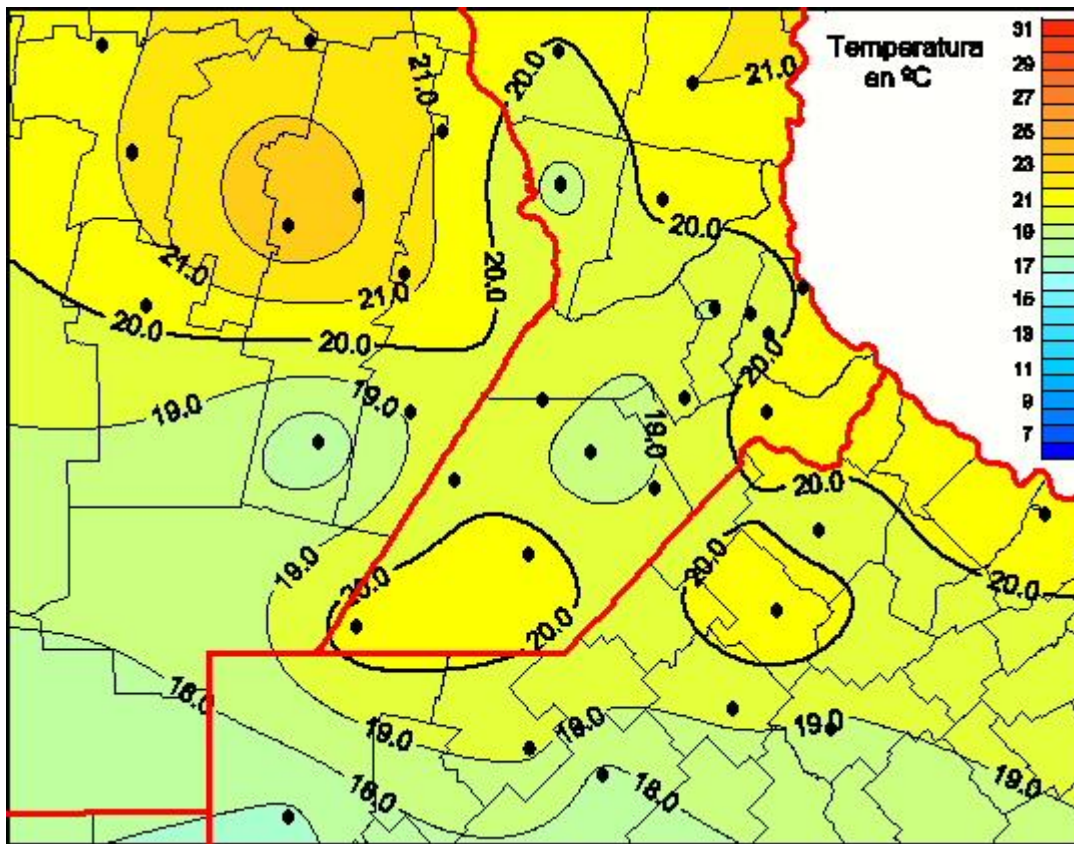

Temperaturas Medias

Mapa de temperaturas medias de las últimas 24 horas.
(Desde las 8:00AM hasta las 8:00AM). Se actualiza a las 10:00hs.