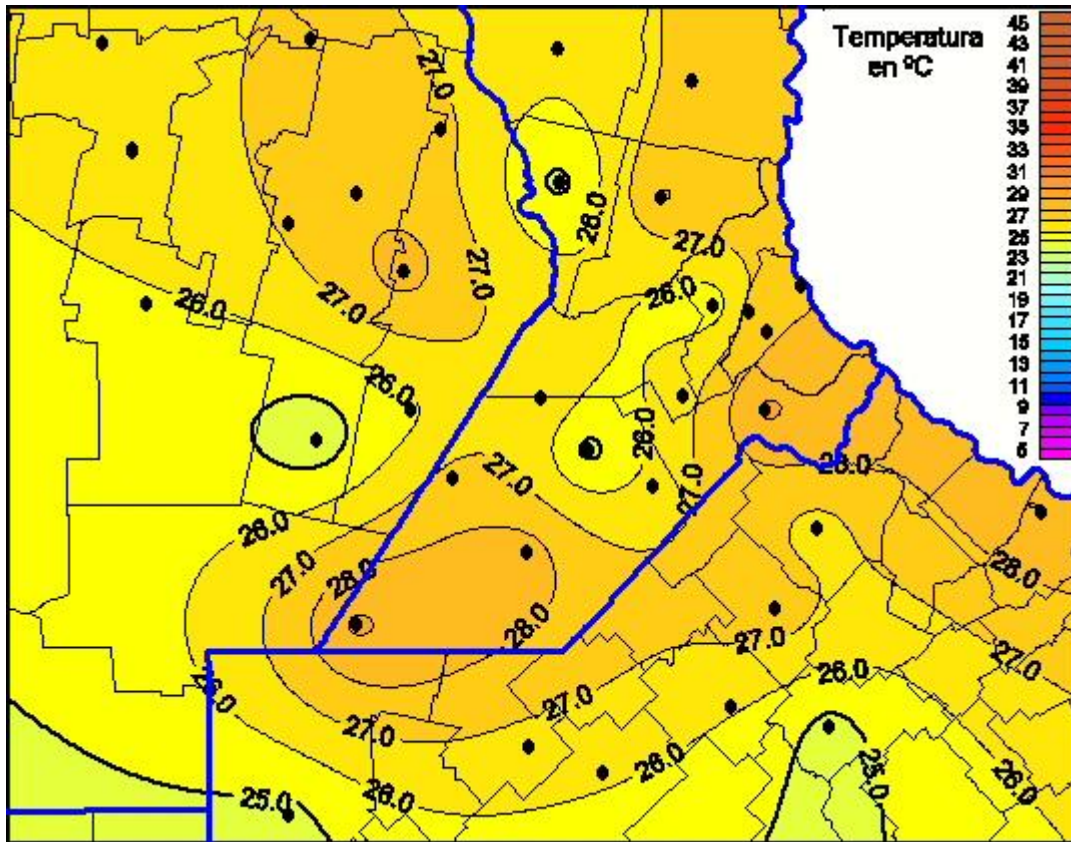

## Temperaturas Máximas

Mapa de temperaturas máximas de las últimas 24 horas.  
(Desde las 8:00AM hasta las 8:00AM). Se actualiza a las 10:00hs.