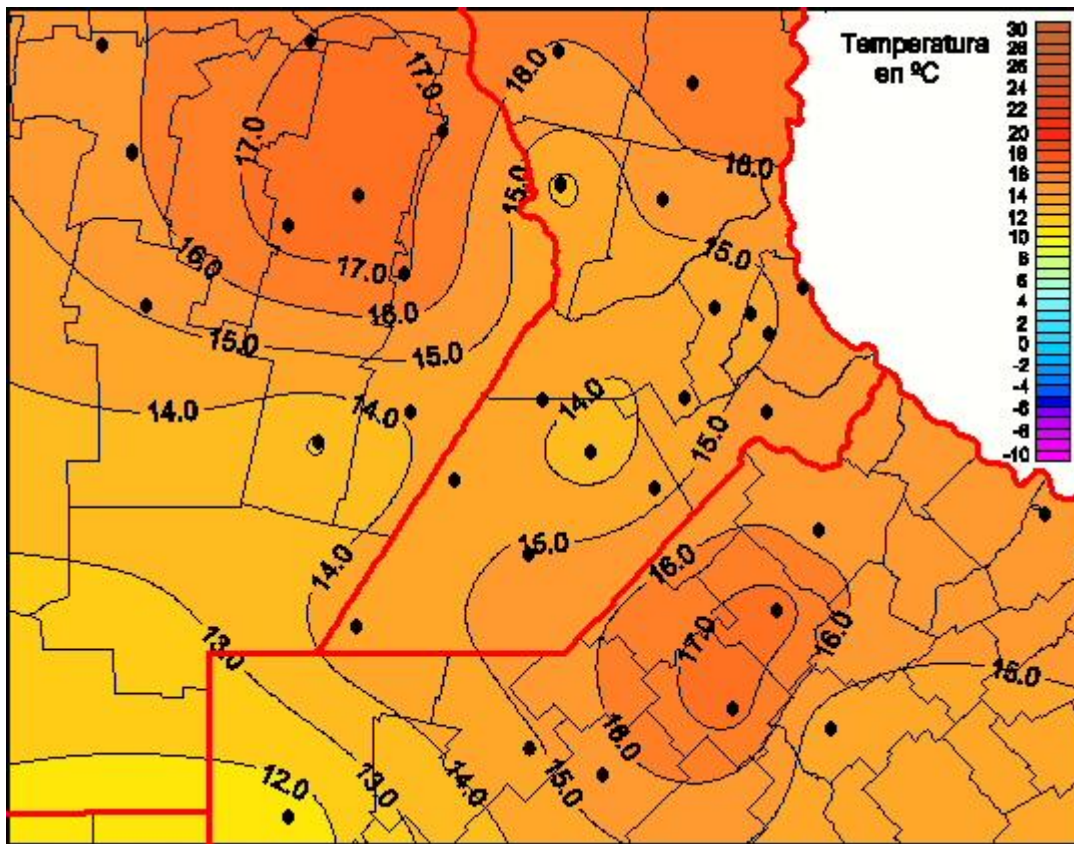

Temperaturas Mínimas

Mapa de temperaturas mínimas de las las últimas 24 horas.
(Desde las 8:00AM hasta las 8:00AM). Se actualiza a las 10:00hs.