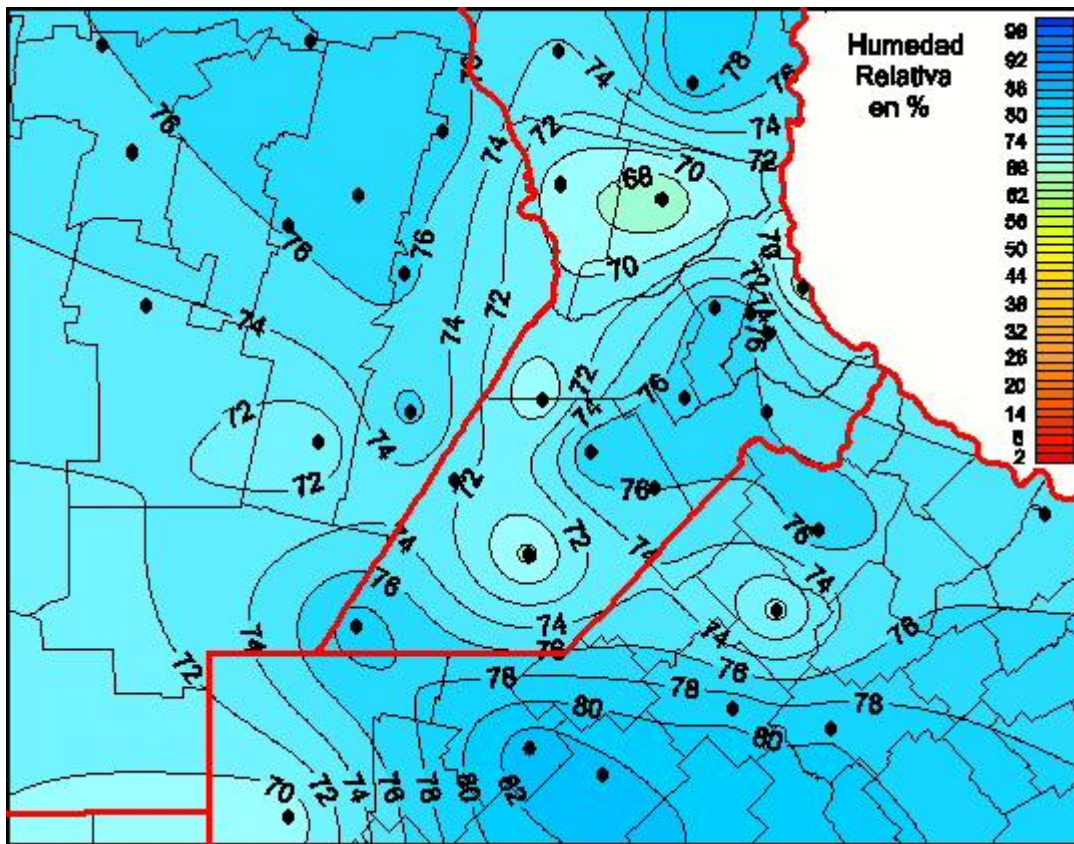

Humedad Relativa

Mapa de humedad relativa de las últimas 24 horas.
(Desde las 8:00AM hasta las 8:00AM). Se actualiza a las 10:00hs.