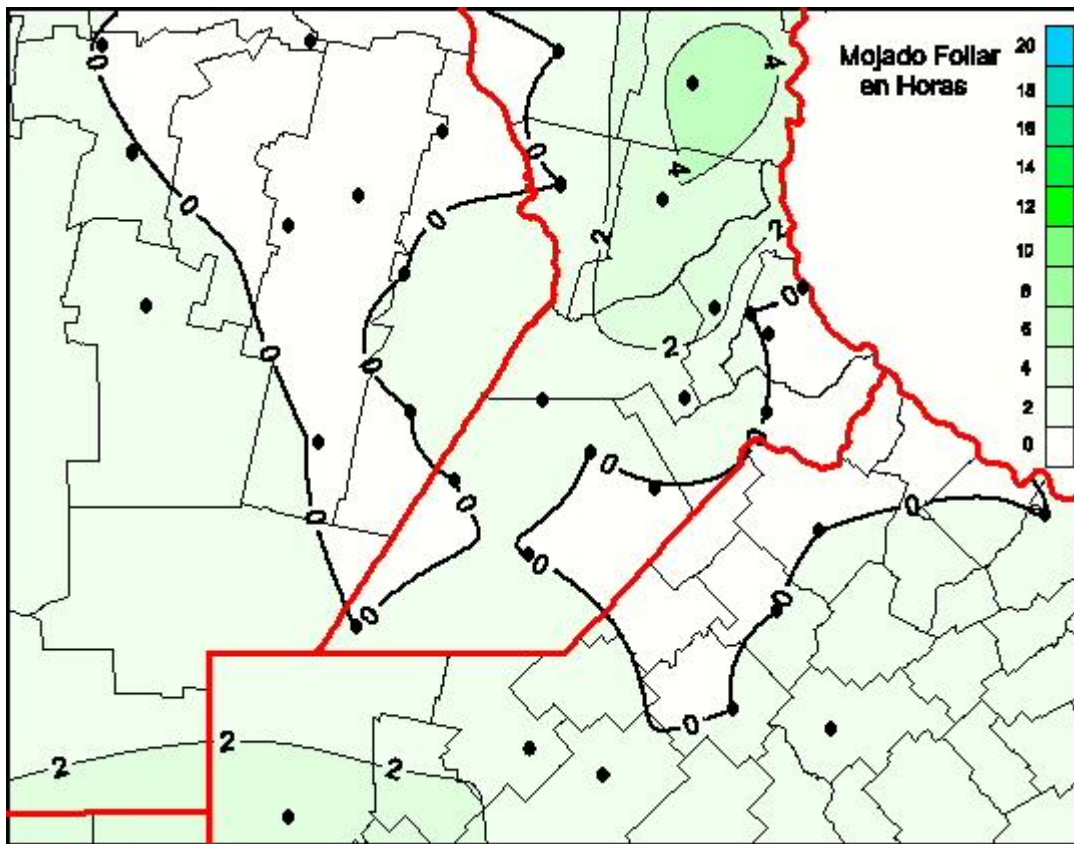

Humedad de Hoja

Mapa de humedad de hoja de las las últimas 24 horas.
(Desde las 8:00AM hasta las 8:00AM). Se actualiza a las 10:00hs.