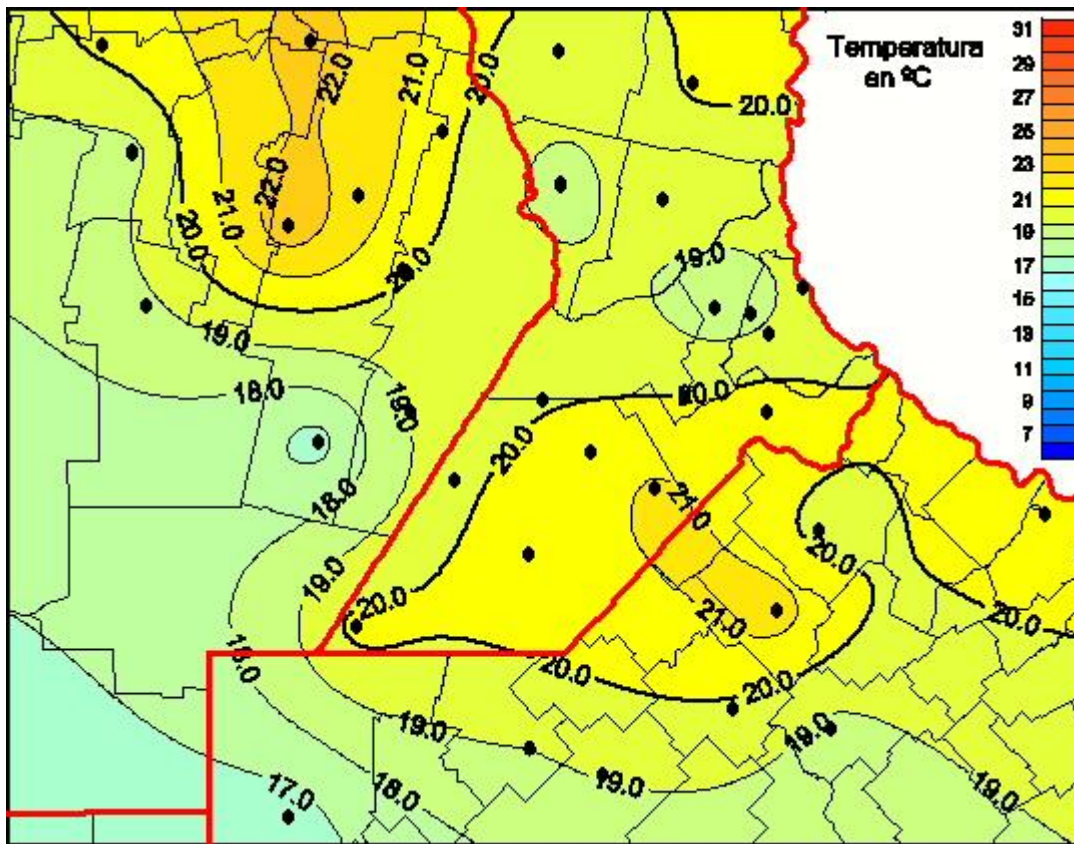

# Temperaturas Medias

Mapa de temperaturas medias de las las últimas 24 horas.  
(Desde las 8:00AM hasta las 8:00AM). Se actualiza a las 10:00hs.