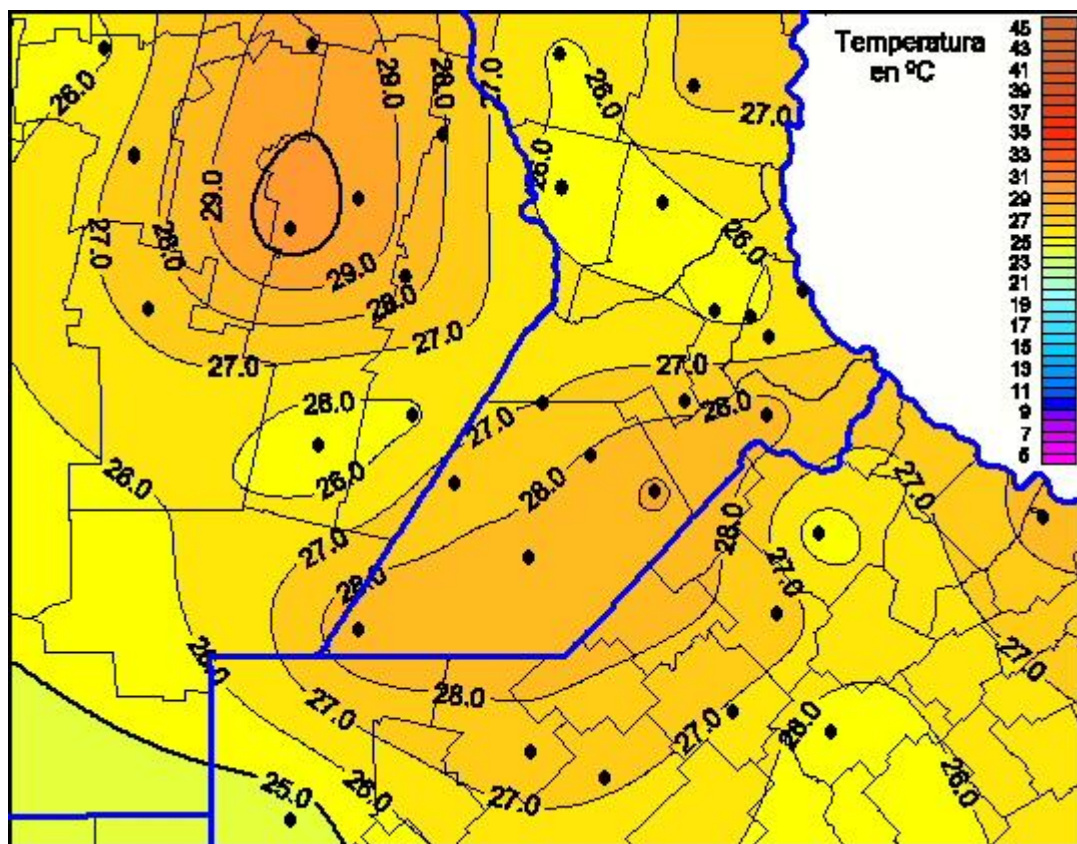

Temperaturas Máximas

Mapa de temperaturas máximas de las últimas 24 horas.
(Desde las 8:00AM hasta las 8:00AM). Se actualiza a las 10:00hs.