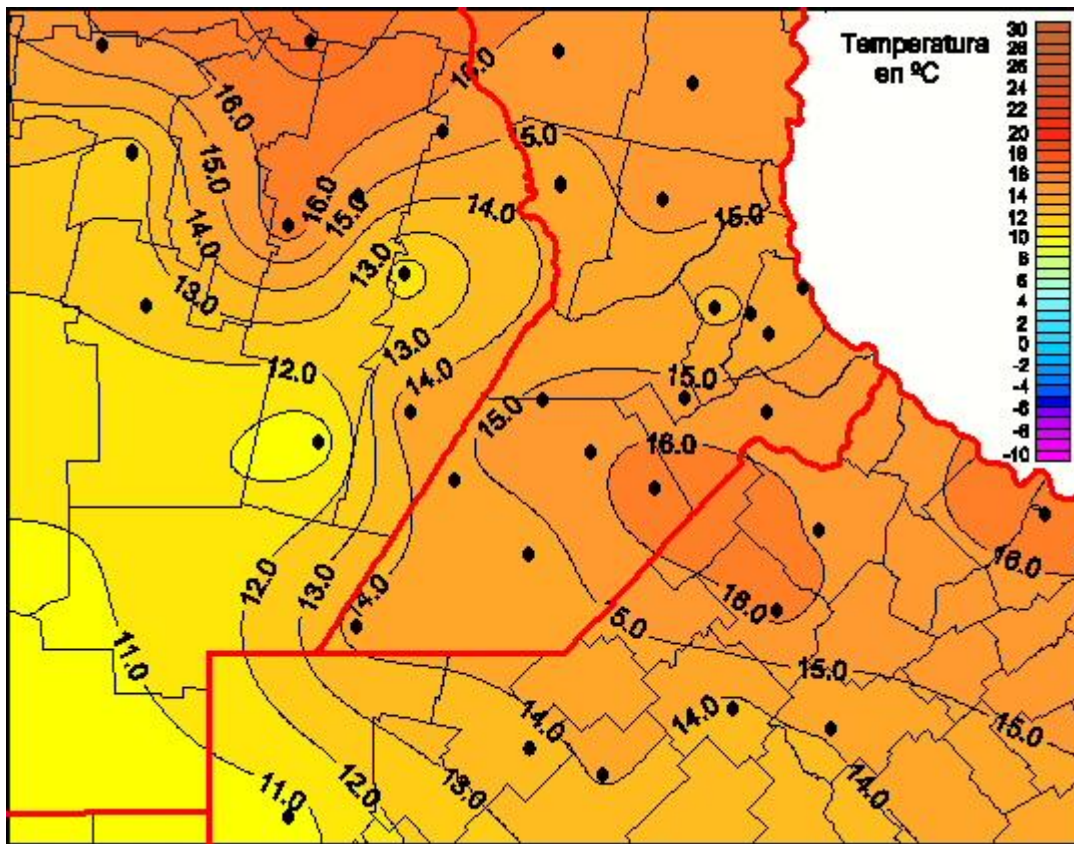

Temperaturas Mínimas

Mapa de temperaturas mínimas de las las últimas 24 horas.
(Desde las 8:00AM hasta las 8:00AM). Se actualiza a las 10:00hs.