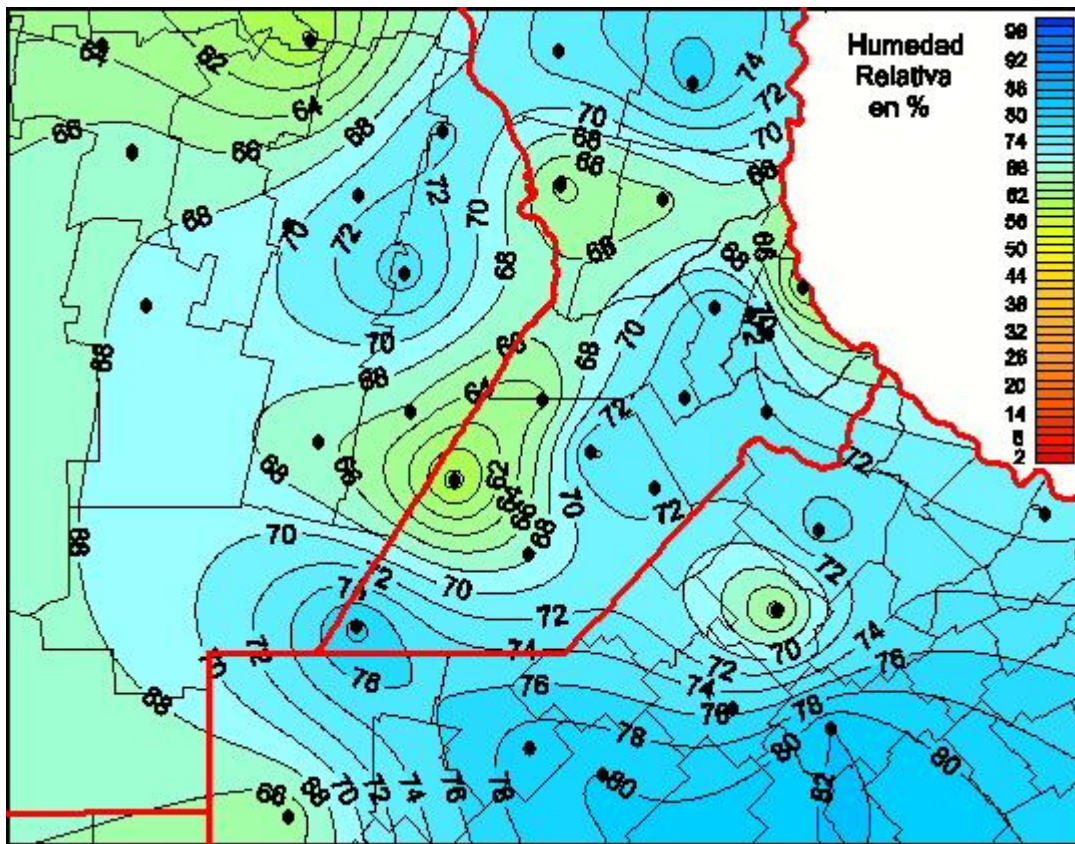

## Humedad Relativa

Mapa de humedad relativa de las últimas 24 horas.  
(Desde las 8:00AM hasta las 8:00AM). Se actualiza a las 10:00hs.