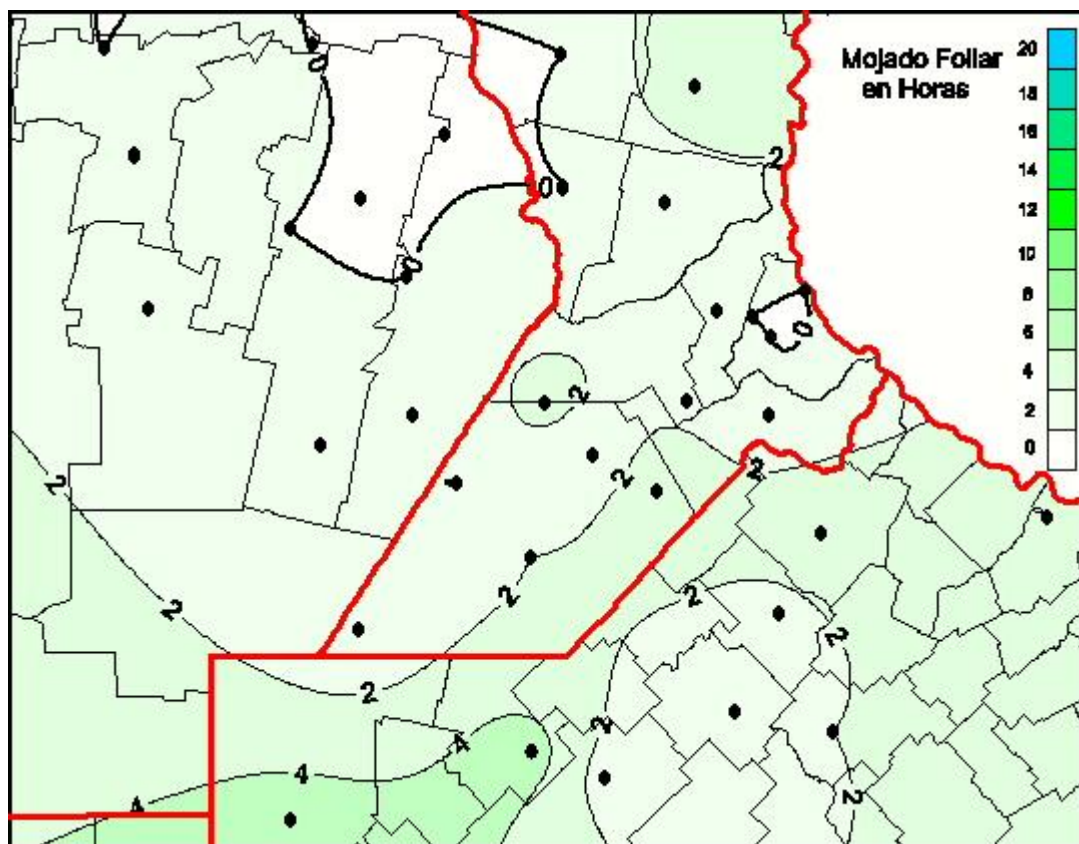

Humedad de Hoja

Mapa de humedad de hoja de las las últimas 24 horas.
(Desde las 8:00AM hasta las 8:00AM). Se actualiza a las 10:00hs.