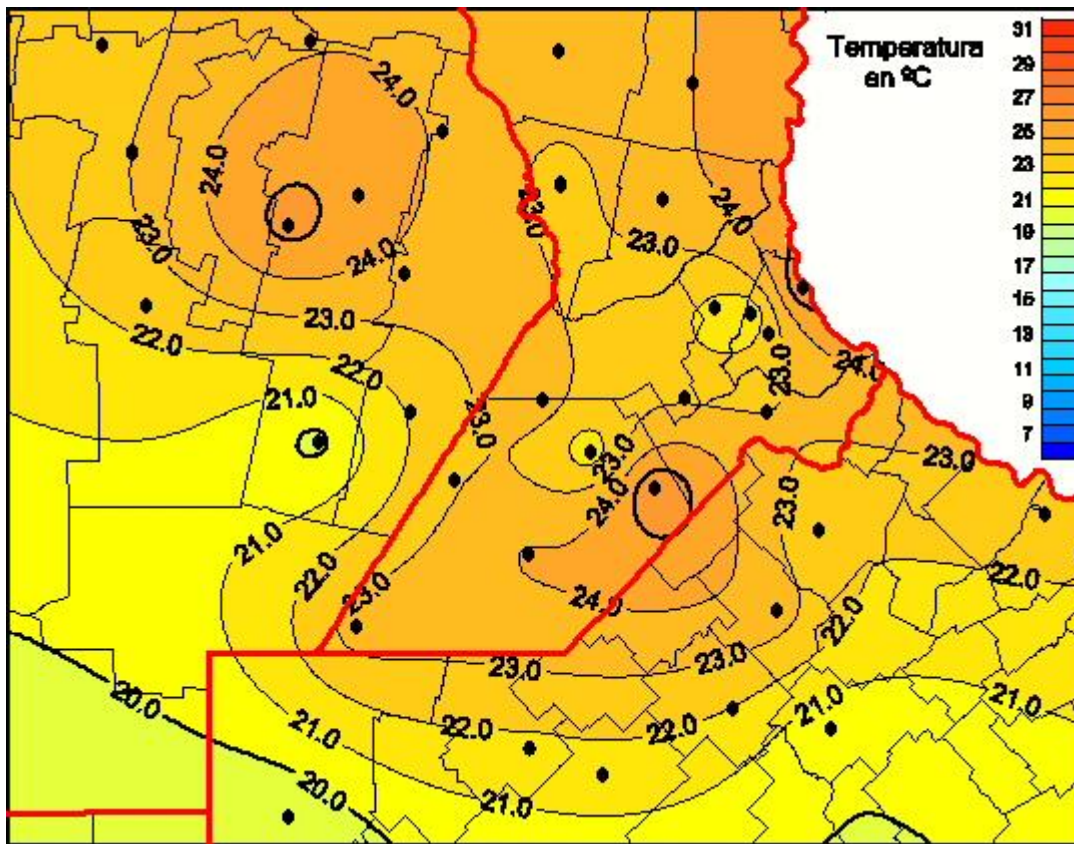

## Temperaturas Medias

Mapa de temperaturas medias de las últimas 72 horas.  
(Desde las 8:00AM hasta las 8:00AM). Se actualiza a las 10:00hs.