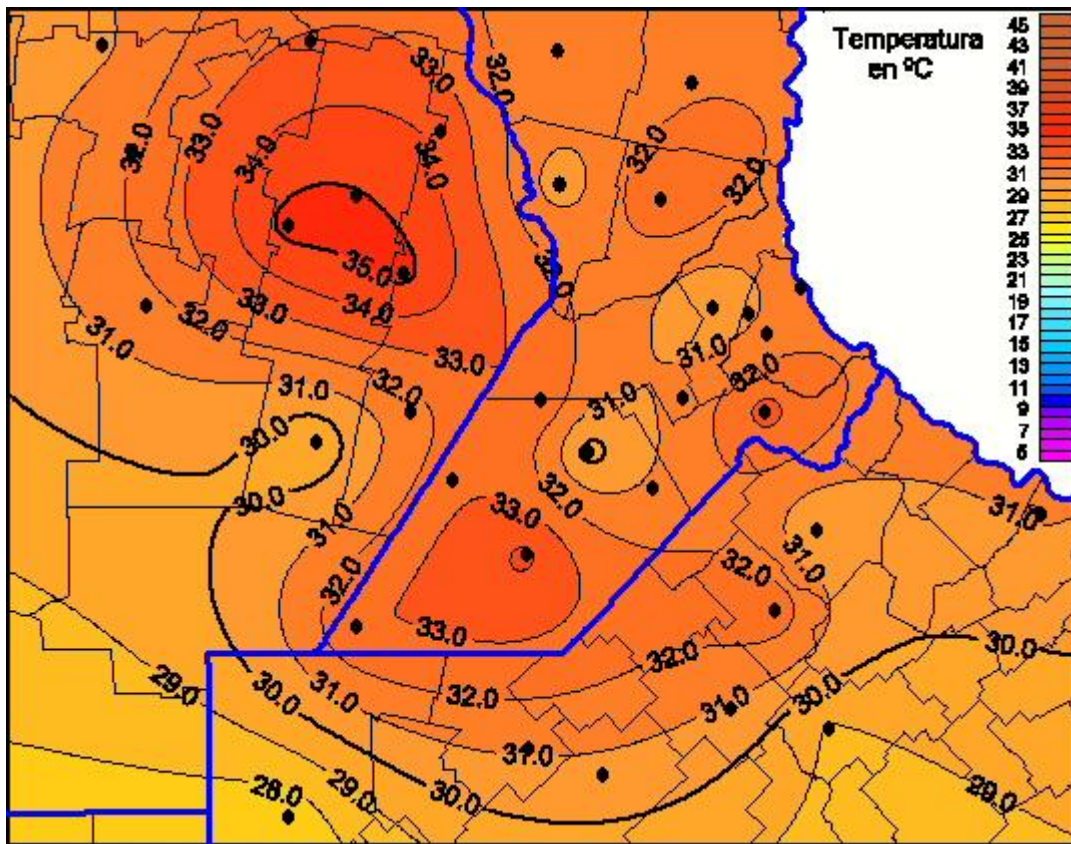

Temperaturas Máximas

Mapa de temperaturas máximas de las últimas 72 horas.
(Desde las 8:00AM hasta las 8:00AM). Se actualiza a las 10:00hs.