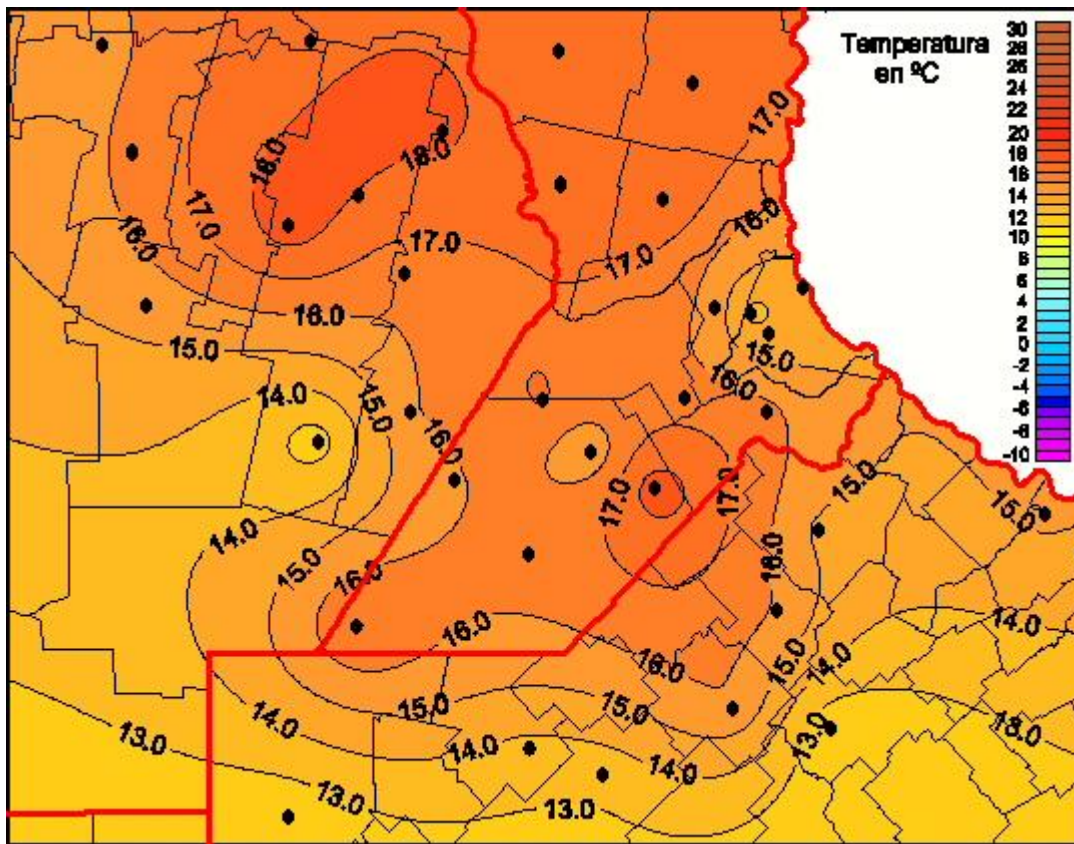

Temperaturas Mínimas

Mapa de temperaturas mínimas de las las últimas 72 horas.
(Desde las 8:00AM hasta las 8:00AM). Se actualiza a las 10:00hs.