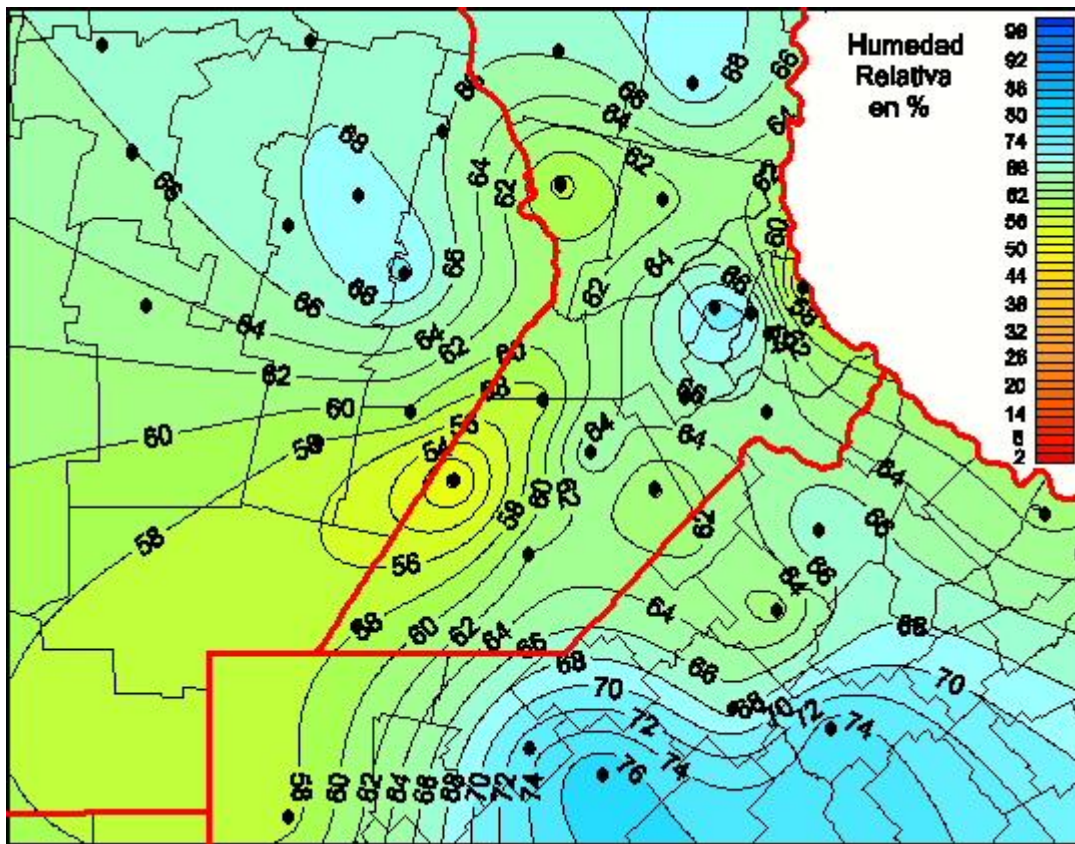

Humedad Relativa

Mapa de humedad relativa de las últimas 72 horas.
(Desde las 8:00AM hasta las 8:00AM). Se actualiza a las 10:00hs.