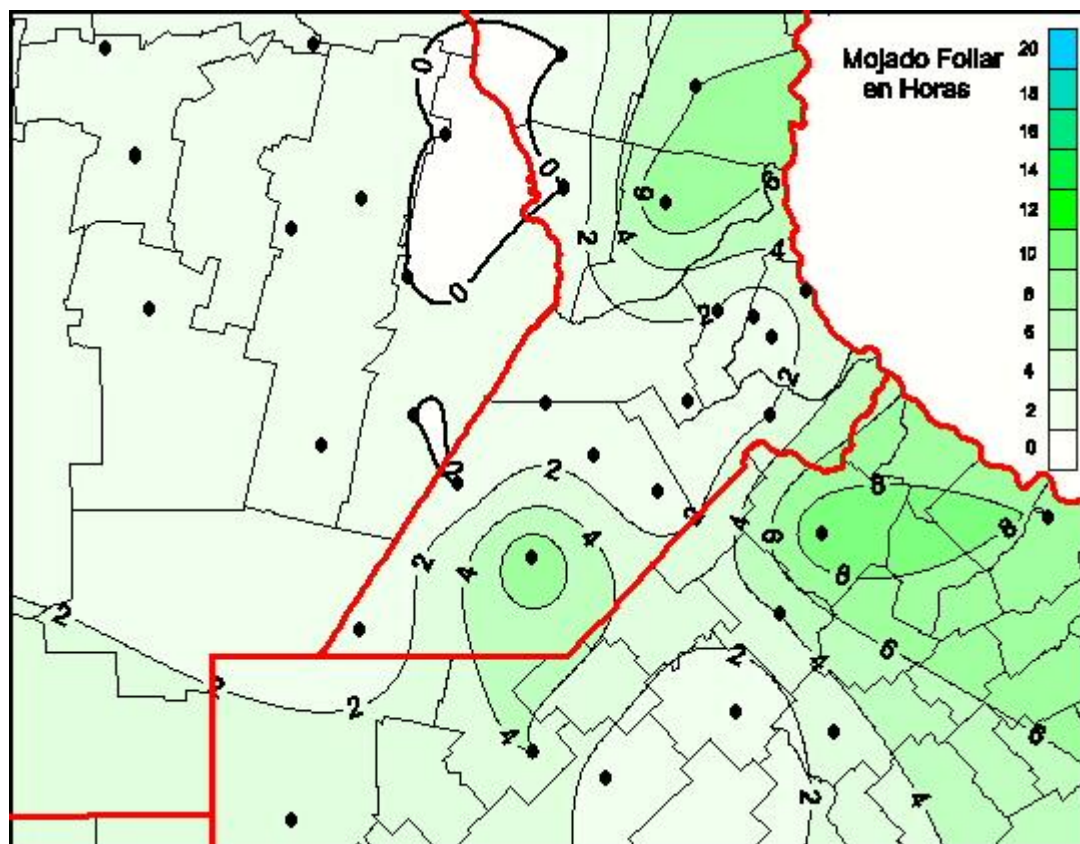

Humedad de Hoja

Mapa de humedad de hoja de las las últimas 72 horas.
(Desde las 8:00AM hasta las 8:00AM). Se actualiza a las 10:00hs.