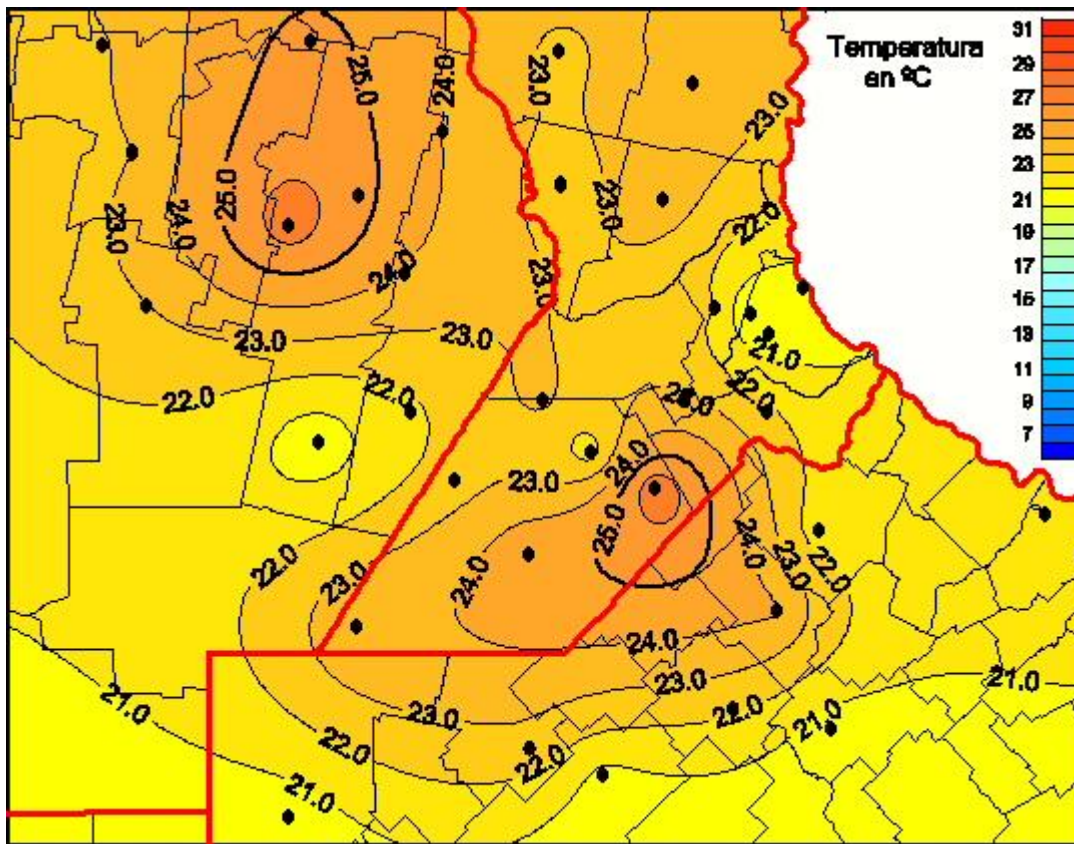

Temperaturas Medias

Mapa de temperaturas medias de las últimas 24 horas.
(Desde las 8:00AM hasta las 8:00AM). Se actualiza a las 10:00hs.