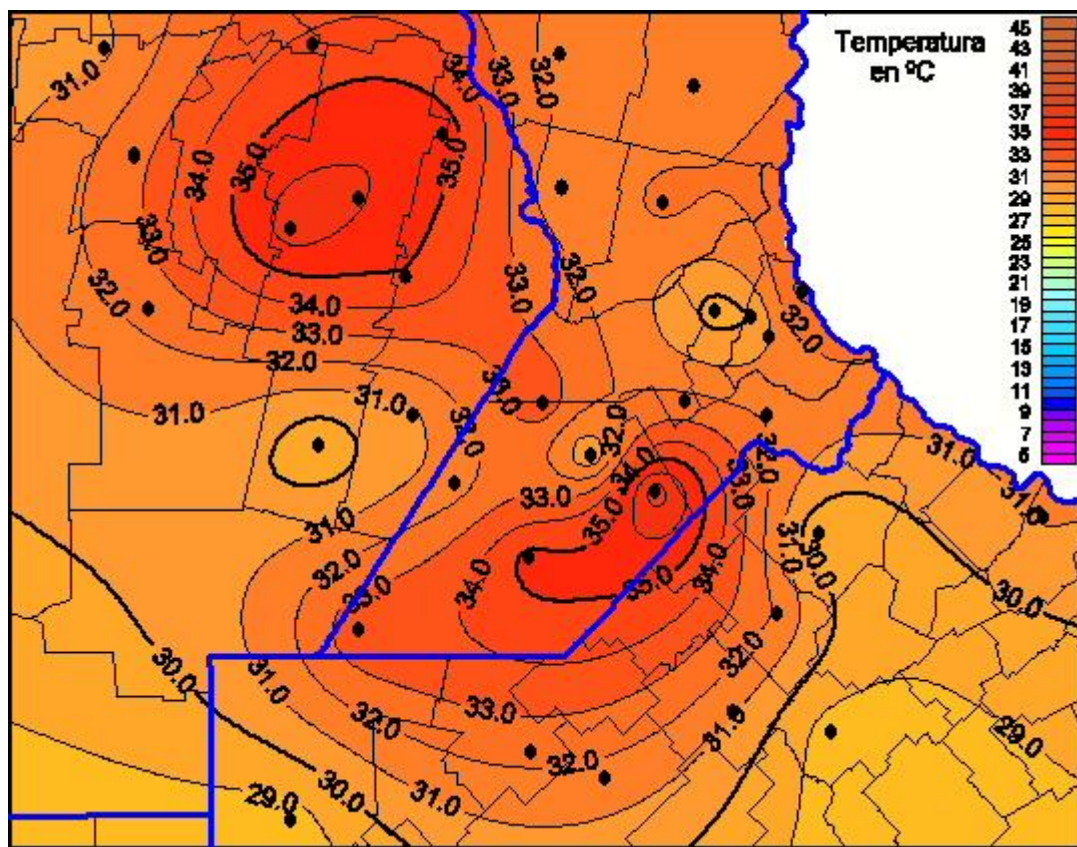

Temperaturas Máximas

Mapa de temperaturas máximas de las últimas 24 horas.
(Desde las 8:00AM hasta las 8:00AM). Se actualiza a las 10:00hs.