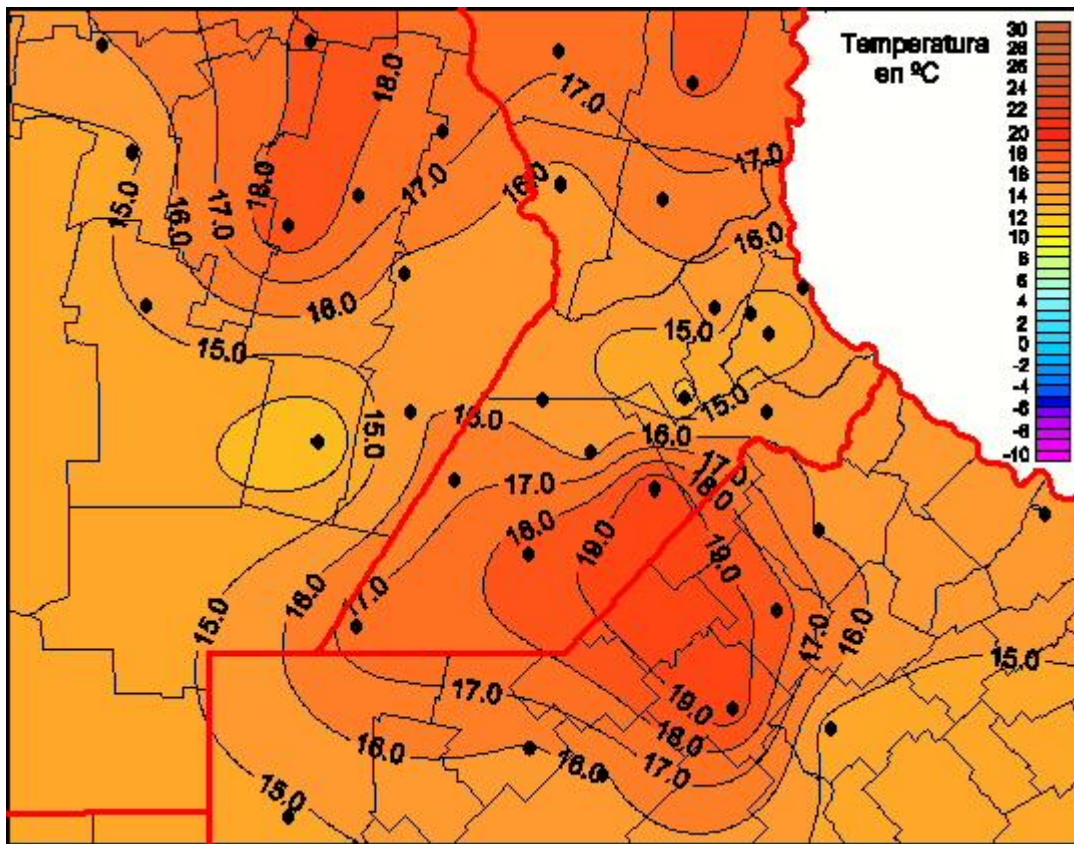

## Temperaturas Mínimas

Mapa de temperaturas mínimas de las las últimas 24 horas.  
(Desde las 8:00AM hasta las 8:00AM). Se actualiza a las 10:00hs.