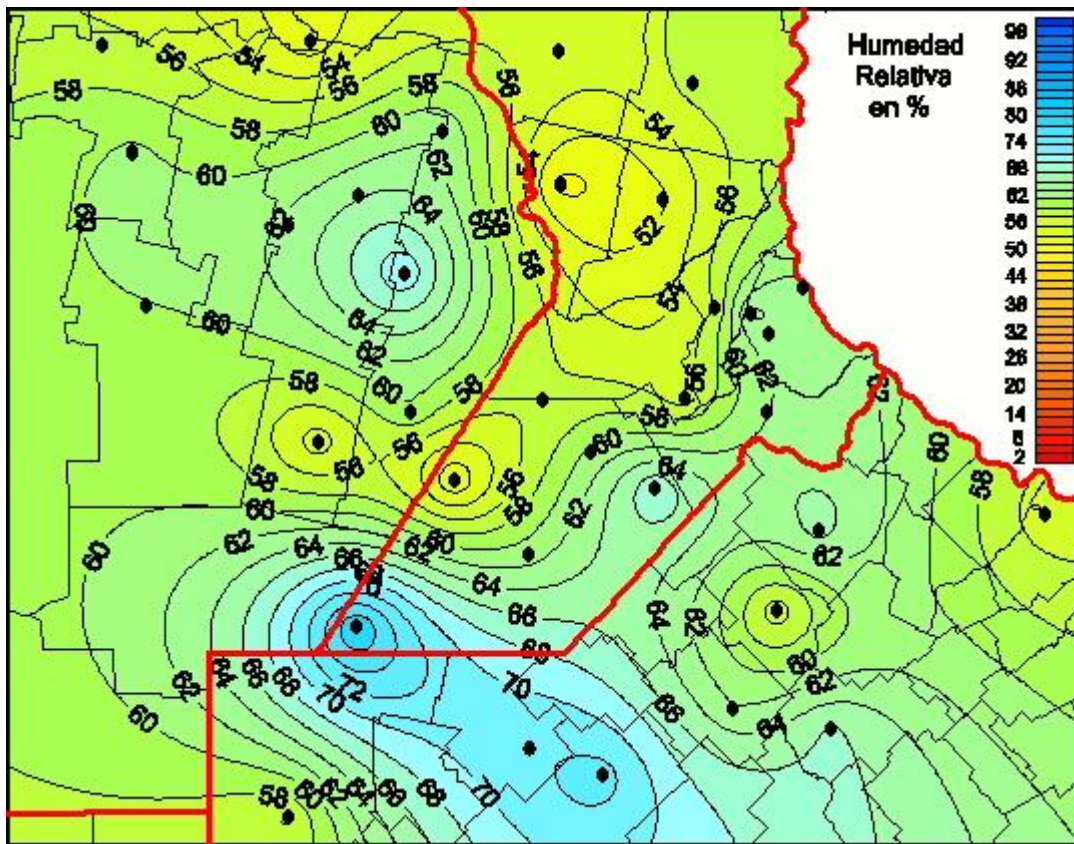

Humedad Relativa

Mapa de humedad relativa de las últimas 24 horas.
(Desde las 8:00AM hasta las 8:00AM). Se actualiza a las 10:00hs.