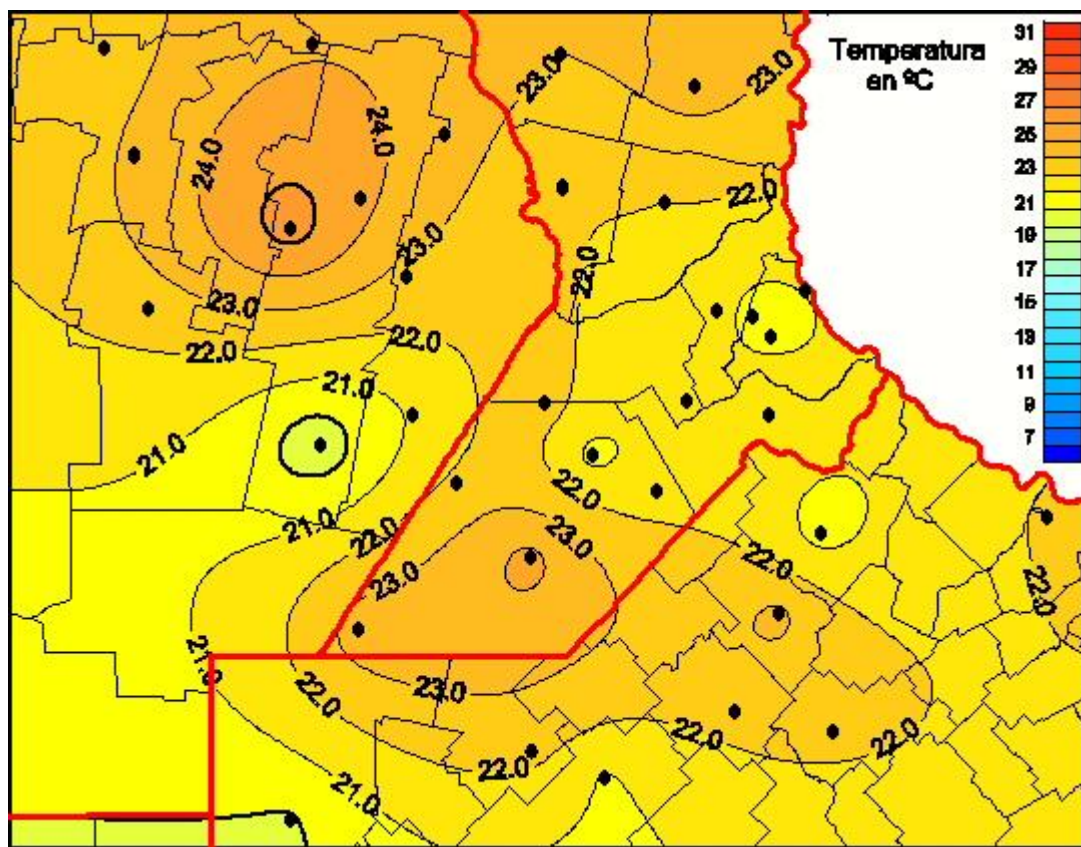

## Temperaturas Medias

Mapa de temperaturas medias de las las últimas 24 horas.  
(Desde las 8:00AM hasta las 8:00AM). Se actualiza a las 10:00hs.