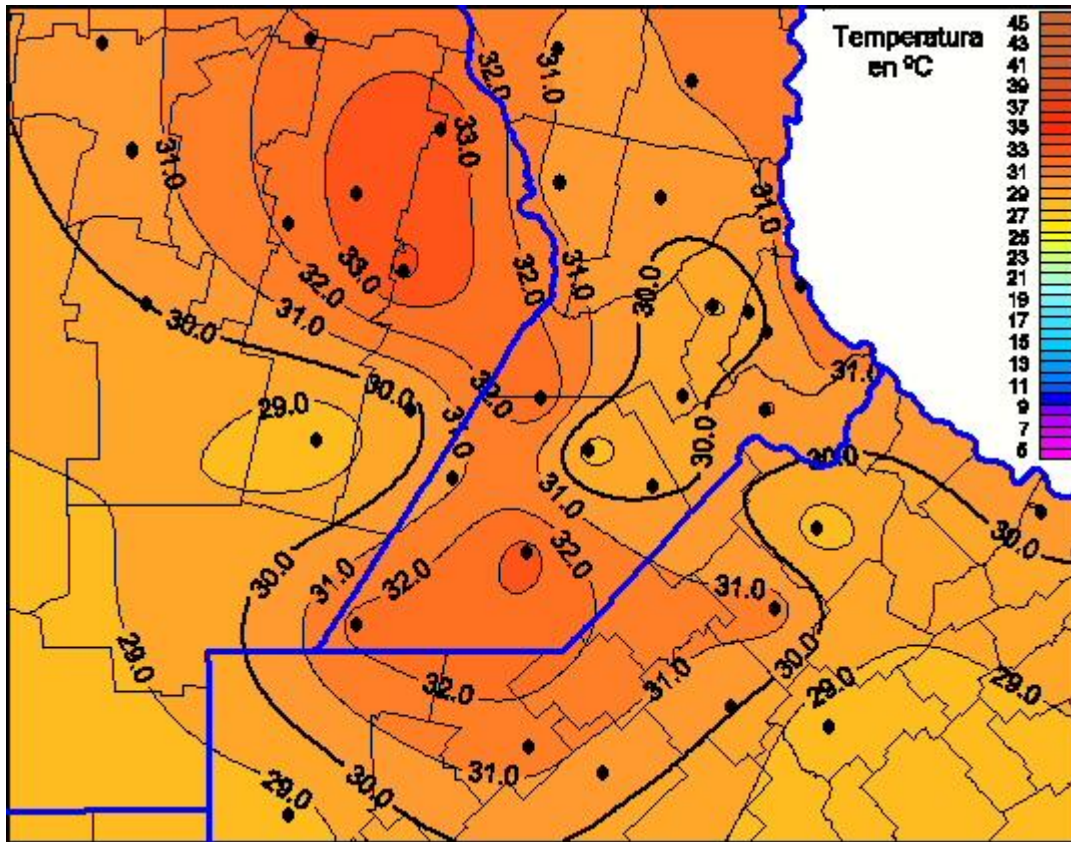

Temperaturas Máximas

Mapa de temperaturas máximas de las últimas 24 horas.
(Desde las 8:00AM hasta las 8:00AM). Se actualiza a las 10:00hs.